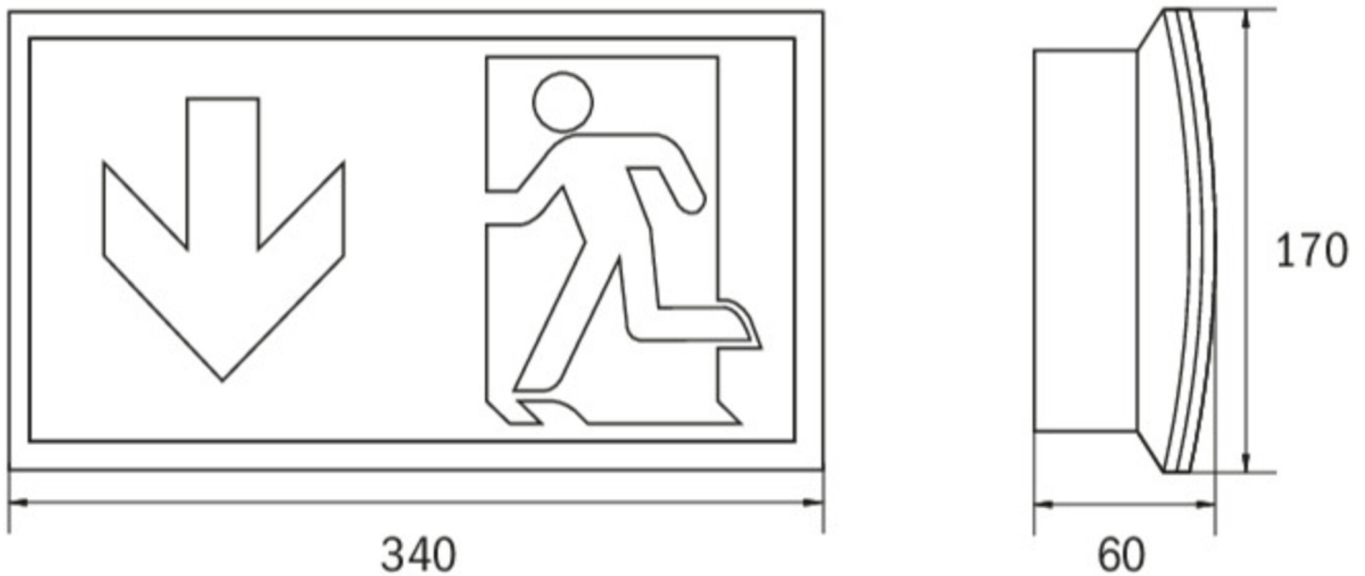

Rettungszeichenleuchte Art.-Nr.: KCW013WL

Schlanke konvexe Rettungszeichen- und Sicherheitsleuchte aus Kunststoff für Wandmontage. Rettungszeichenleuchte mit steckbarem, lösungsmittelfreien, innenliegenden Piktogrammset standardmäßig im Lieferumfang enthalten. Gleichzeitig ohne Einsatz der Piktogramme als Sicherheitsleuchte mit enthaltener glasklarer Abdeckung zu verwenden. Rettungszeichen- / Sicherheitsleuchte gem. DIN EN 60598-1, DIN EN 60598-2-22 und DIN EN 1838.

TECHNISCHE DATEN

Leuchtentyp	Rettungszeichenleuchte
Montageart	Wandanbau
Erkennungsweite	30 m
Piktogramm	Set
Leuchtmittel	LED
Gehäusematerial	Kunststoff
Farbe	RAL 9003
Schutzart IP	54
Schlagfestigkeitsgrad IK	6
Schutzklasse	2
Versorgung	Einzelbatterie
Überwachung	WL - Wireless Professional
Überbrückungszeit	3 h
Batterie	12V/0,8Ah NiMH
Betriebsart	DS/BS
Eingangsspannung AC	230 V
Eingangsfrequenz Hz	50 / 60 Hz
Eingangsspannung DC	- V
Leistung max.	7,5 W
Leistung DS	7,5 W
Leistung BS	3,6 W
Umgebungstemp. DS	-5 °C / 40 °C
Umgebungstemp. BS	-5 °C / 40 °C
Länge	60 mm

Breite	340 mm
Höhe	170 mm
Gewicht	1 kg
Gewicht inkl. Verp.	1.09 kg
Anschlussquerschnitt	2.5 mm
Schalteingang L'	Ja
Notlichtblockierung	Nein
Batterieanschluss	Klemme
Dimmfunktion	Ja
Lichtstrom Netz	150 lm
Lichtstrom Not	150 lm
Zolltarifnummer	94056120
Ursprungsland	Deutschland
EAN	4260123689841

TECHNISCHE ZEICHNUNG

ZUBEHÖR

- BALL2 - Ballschutzkorb (8W) 450x280x125mm inkl. Laschen
- DWKCW - Deckenwinkel / Deckenhalterung für KC Wand
- KC-IP65 - KC Dichtung IP65 EPDM
- KCER - KC-Einbaurahmen
- KCWFH - flexible Wandhalterung für KCW
- NIMH1208P - Akkupack, 12V/0,8Ah NimH, 300mm Ltg