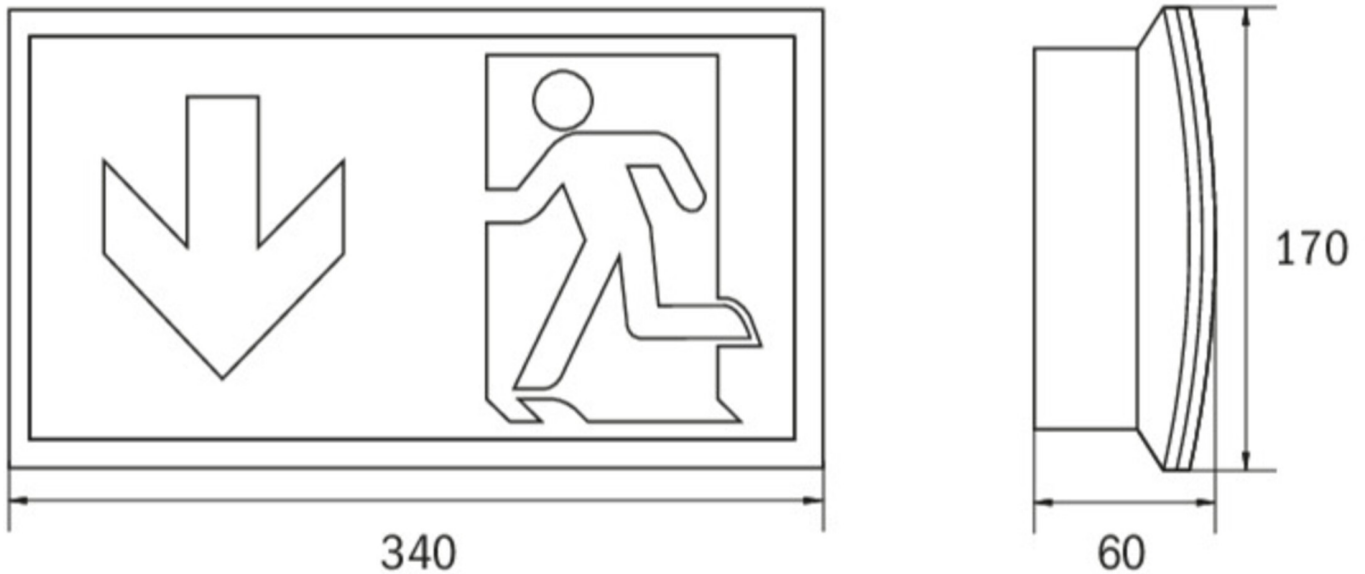

Rettungszeichenleuchte Art.-Nr.: KCW013WLSE-COOLIP54

Schlanke konvexe Rettungszeichen- und Sicherheitsleuchte aus Kunststoff für Wandmontage. Rettungszeichenleuchte mit steckbarem, lösungsmittelfreien, innenliegenden Piktogrammset standardmäßig im Lieferumfang enthalten. Gleichzeitig ohne Einsatz der Piktogramme als Sicherheitsleuchte mit enthaltener glasklarer Abdeckung zu verwenden. Rettungszeichen- / Sicherheitsleuchte gem. DIN EN 60598-1, DIN EN 60598-2-22 und DIN EN 1838.

TECHNISCHE DATEN

Leuchtentyp	Rettungszeichenleuchte
Montageart	Wandanbau
Erkennungsweite	30 m
Piktogramm	Set
Leuchtmittel	LED
Gehäusematerial	Kunststoff
Farbe	RAL 9003
Schutzart IP	64/54
Schlagfestigkeitsgrad IK	6
Schutzklasse	2
Versorgung	Einzelbatterie
Überwachung	WL - Wireless Professional
Überbrückungszeit	3 h
Batterie	12V/0,8Ah NiMH
Betriebsart	DS/BS
Eingangsspannung AC	230 V
Eingangsfrequenz Hz	50 / 60 Hz
Eingangsspannung DC	- V
Leistung max.	7,5 W
Leistung DS	7,5 W
Leistung BS	3,6 W
Umgebungstemp. DS	-5 °C / 40 °C
Umgebungstemp. BS	-5 °C / 40 °C
Länge	60 mm

Breite	340 mm
Höhe	170 mm
Gewicht	1 kg
Gewicht inkl. Verp.	1.09 kg
Anschlussquerschnitt	2.5 mm
Schalteingang L'	Ja
Notlichtblockierung	Nein
Batterieanschluss	Klemme
Dimmfunktion	Ja
Lichtstrom Netz	150 lm
Lichtstrom Not	150 lm
Zolltarifnummer	94056120
Ursprungsland	Deutschland
EAN	4260682146762

TECHNISCHE ZEICHNUNG

ZUBEHÖR

- BALL2 - Ballschutzkorb (8W) 450x280x125mm inkl. Laschen
- DWKCW - Deckenwinkel / Deckenhalterung für KC Wand
- KC-IP65 - KC Dichtung IP65 EPDM
- KCER - KC-Einbaurahmen
- KCWFH - flexible Wandhalterung für KCW
- KCRD - KC Regendach / Wetterschutz, Acryl