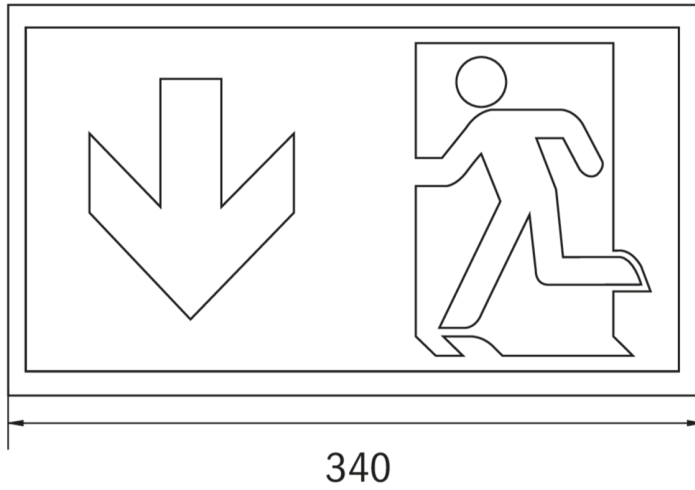

DESSIN TECHNIQUE

IP 20