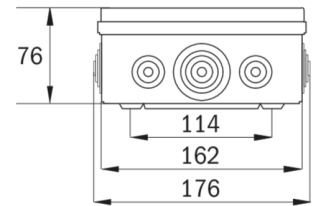

IP 54

ACCESSOIRES

- BALL2 -
- DWKCW -
- KC-IP65 -
- KCER -
- KCWFH -
- NIMH1208P -