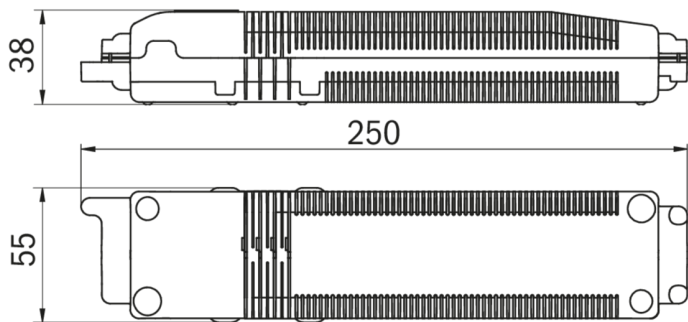

## Signe Escape / luminaire de sécurité No. d'art.: KCW018WL-COOLIP54

Luminaire à pictogramme de secours et de sécurité fin et convexe en plastique pour montage mural. Luminaire à pictogramme de secours avec set de pictogrammes intérieurs sans solvant à insérer, inclus dans la livraison standard. Il peut aussi être utilisé sans pictogramme comme luminaire de sécurité avec un écran translucide. Luminaire à pictogramme de secours / de sécurité selon DIN EN 60598-1, DIN EN 60598-2-22 et DIN EN 1838.

### DONNÉES TECHNIQUES

Type de luminaire	Luminaires de sécurité
Type de montage	Mural encastré
Distance de reconnaissance	30 m
Pictogramme	Set
Illuminant	LED
Matériau du boîtier	Plastique
Couleur	RAL 9003
Degré de protection	64/54
Résistance aux chocs IK	6
Classe de protection	2
Alimentation	Batterie autonome
Surveillance	WL - Wireless Professional
Autonomie	8 h
Batterie	12V/0,8Ah NiMH
Mode de fonctionnement	Commutation permanente / commutation de secours
Tension d'entrée AC	230 V
Fréquence d'entrée Hz	50 / 60 Hz
Tension d'entrée DC	- V
Puissance max.	7,5 W
Consommation d'énergie maintenue	7,5 W
Consommation d'énergie non maintenue	3,6 W
Température ambiante maintenu	-25 °C / 40 °C
Température ambiante non-maintenu	-25 °C / 40 °C
Longueur	60 mm

Largeur	340 mm
Hauteur	170 mm
Poids	1 kg
Poids avec emballage	1.09 kg
Coupe transversale	2.5 mm
Entrée de commutation L'	Oui
Blocage d'éclairage d'urgence	Non
Connexion batterie	Pince
Fonction de gradation	Oui
Flux lumineux en fonctionnement du réseau	150 lm
Flux lumineux en fonctionnement d'urgence	60 lm
Numéro du tarif douanier	94056120
Pays d'origine	Allemagne
EAN	4260581719234

## DESSIN TECHNIQUE

IP 20

IP 54