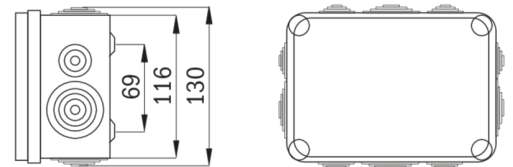

IP 54

ACCESSOIRES

- BALL2 -
- DWKCW -
- KC-IP65 -
- KCER -
- KCWFH -
- NIMH1208P -