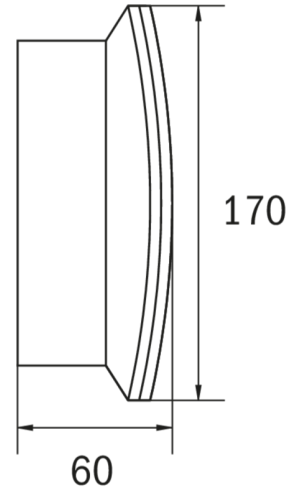

## Signe Escape / luminaire de sécurité No. d'art.: KCW018WL-COOLIP54

Luminaire à pictogramme de secours et de sécurité fin et convexe en plastique pour montage mural. Luminaire à pictogramme de secours avec set de pictogrammes intérieurs sans solvant à insérer, inclus dans la livraison standard. Il peut aussi être utilisé sans pictogramme comme luminaire de sécurité avec un écran translucide. Luminaire à pictogramme de secours / de sécurité selon DIN EN 60598-1, DIN EN 60598-2-22 et DIN EN 1838.

### DONNÉES TECHNIQUES

Type de luminaire	Luminaires de sécurité
Type de montage	Mural encastré
Distance de reconnaissance	30 m
Pictogramme	Set
Illuminant	LED
Matériau du boîtier	Plastique
Couleur	RAL 9003
Degré de protection	64/54
Résistance aux chocs IK	6
Classe de protection	2
Alimentation	Batterie autonome
Surveillance	WL - Wireless Professional
Autonomie	8 h
Batterie	12V/0,8Ah NiMH
Mode de fonctionnement	Commutation permanente / commutation de secours
Tension d'entrée AC	230 V
Fréquence d'entrée Hz	50 / 60 Hz
Tension d'entrée DC	- V
Puissance max.	7,5 W
Consommation d'énergie maintenue	7,5 W
Consommation d'énergie non maintenue	3,6 W
Température ambiante maintenu	-25 °C / 40 °C
Température ambiante non-maintenu	-25 °C / 40 °C
Longueur	60 mm

Largeur	340 mm
Hauteur	170 mm
Poids	1 kg
Poids avec emballage	1.09 kg
Coupe transversale	2.5 mm
Entrée de commutation L'	Oui
Blocage d'éclairage d'urgence	Non
Connexion batterie	Pince
Fonction de gradation	Oui
Flux lumineux en fonctionnement du réseau	150 lm
Flux lumineux en fonctionnement d'urgence	60 lm
Numéro du tarif douanier	94056120
Pays d'origine	Allemagne
EAN	4260581719234

## DESSIN TECHNIQUE

IP 20

IP 54