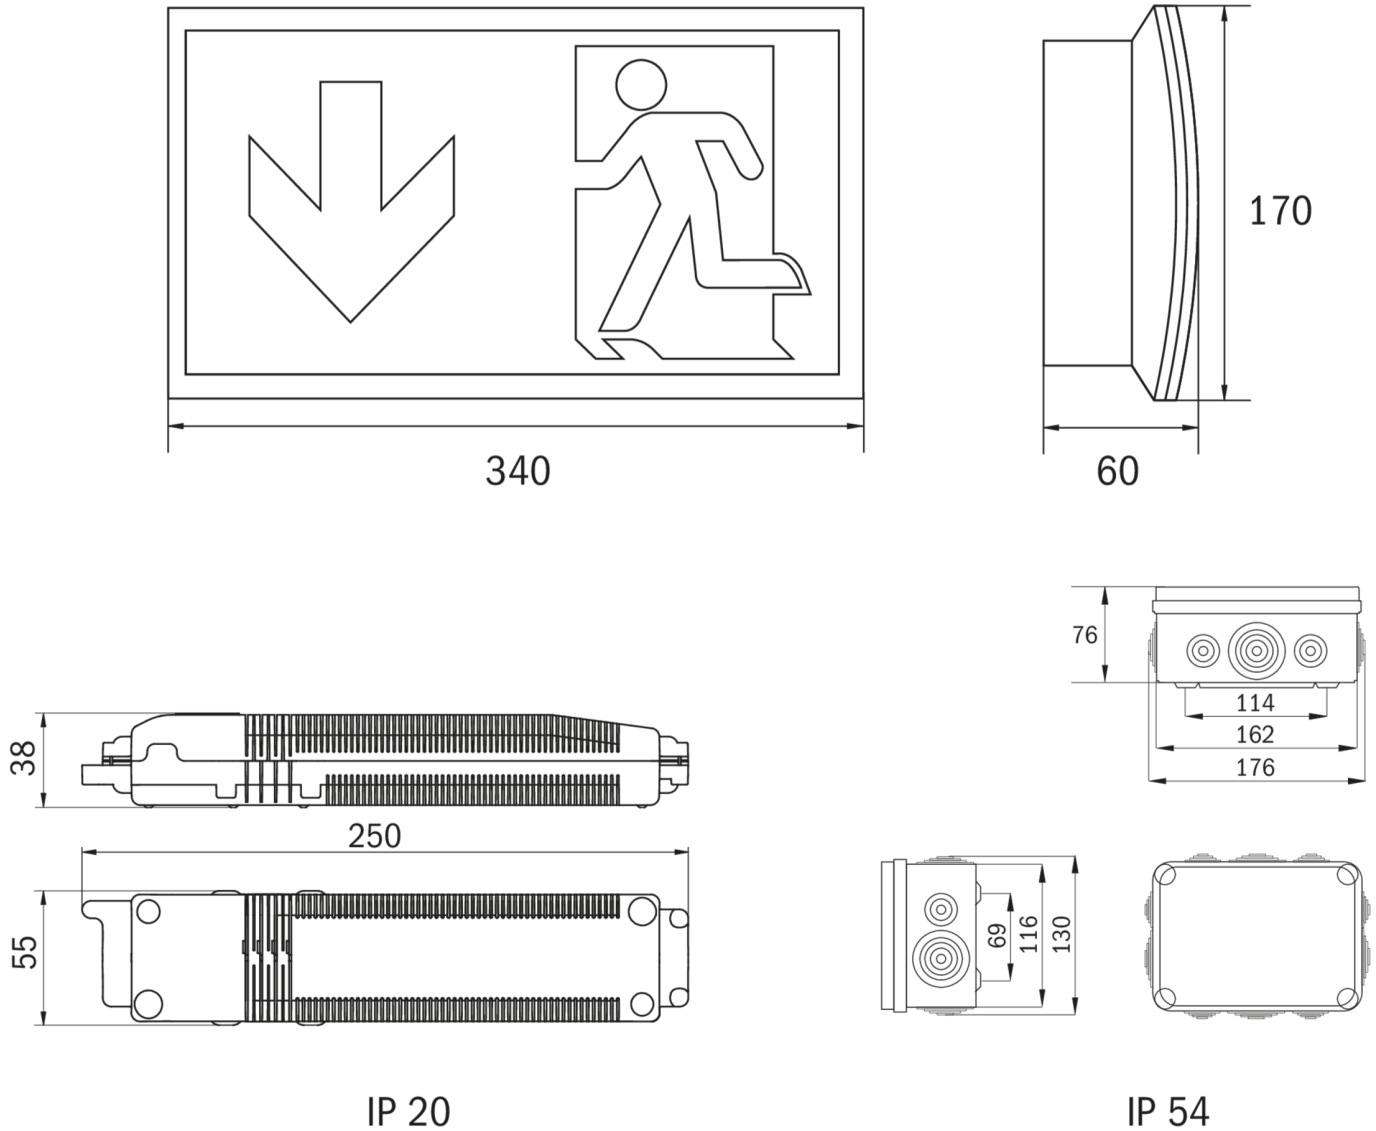

RYSUNEK TECHNICZNY

ACCESSORIES

- BALL2 -
- DWKCW -
- KC-IP65 -
- KCER -
- KCWFH -
- NIMH1208P -