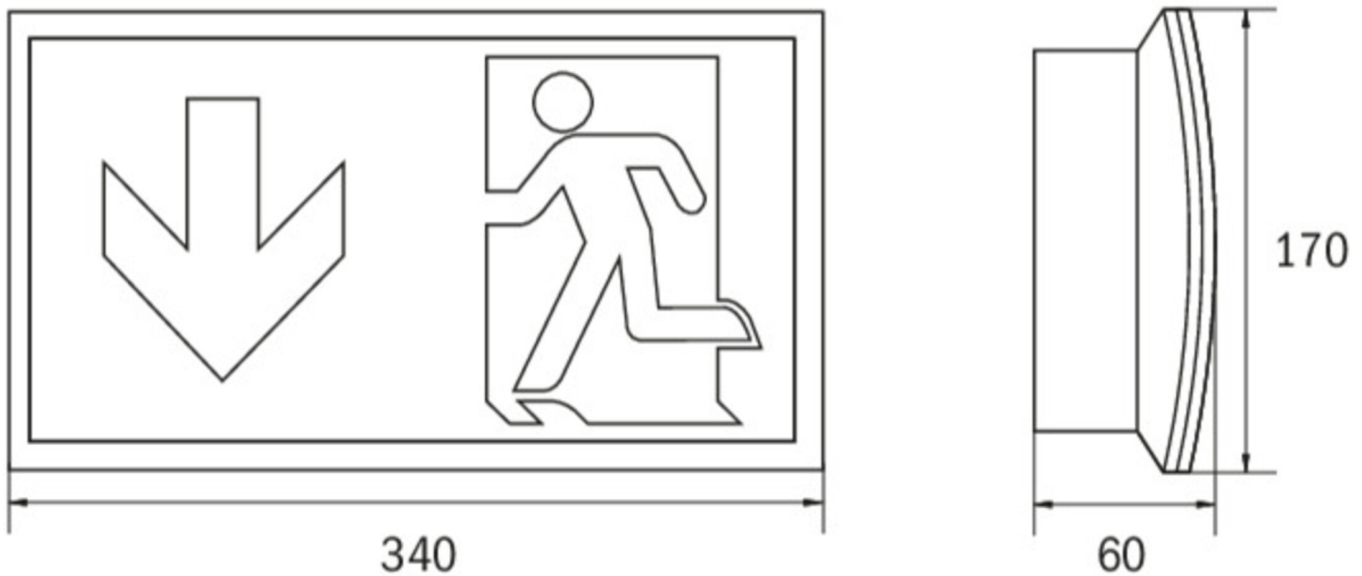

Szerokość	340 mm
Wysokość	170 mm
Waga	1 kg
Waga z opakowaniem	1.09 kg
Przekrój przyłącza	2.5 mm
Wejście przełączające L'	Tak
Blokada światła awaryjnego	Nie
Złącze akumulatora	Zacisk
Funkcja ściemniania	Tak
Strumień świetlny - praca sieciowa	150 lm
Strumień świetlny - praca awaryjna	60 lm
Kod taryfy celnej	94056120
Kraj pochodzenia	Niemcy
EAN	4260581712365

RYSUNEK TECHNICZNY