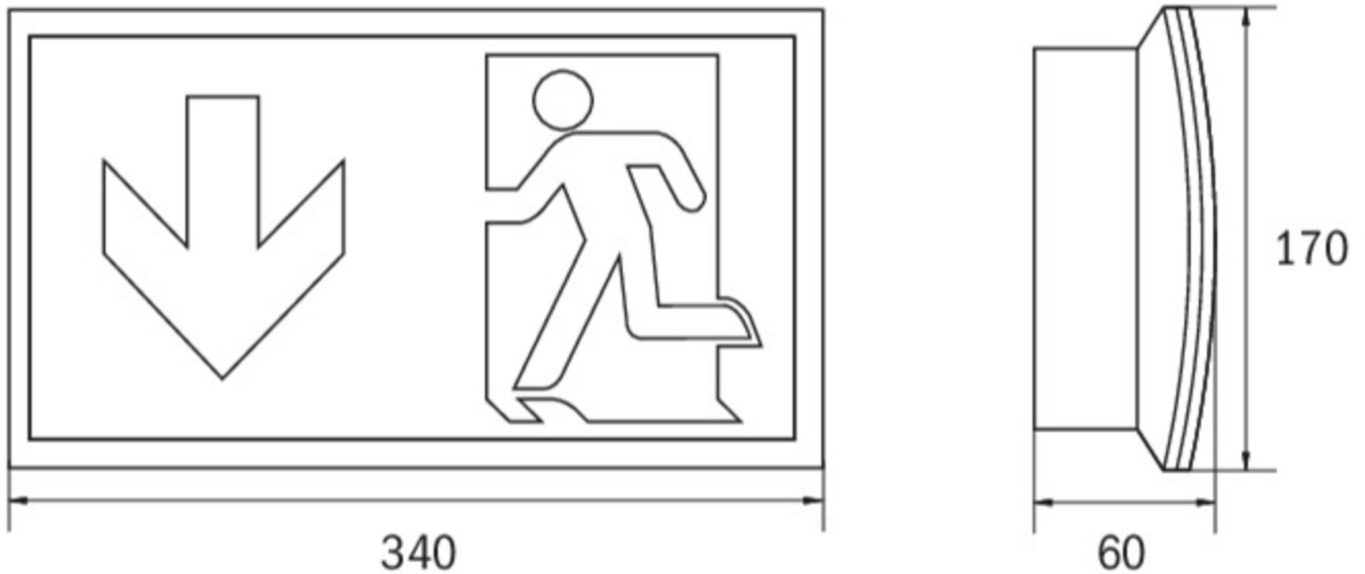

Breite	340 mm
Höhe	170 mm
Gewicht	1 kg
Gewicht inkl. Verp.	1.09 kg
Anschlussquerschnitt	2.5 mm
Schalteingang L'	Ja
Notlichtblockierung	Nein
Batterieanschluss	Klemme
Dimmfunktion	Ja
Lichtstrom Netz	150 lm
Lichtstrom Not	60 lm
Zolltarifnummer	94056120
Ursprungsland	Deutschland
EAN	4260581719227

TECHNISCHE ZEICHNUNG