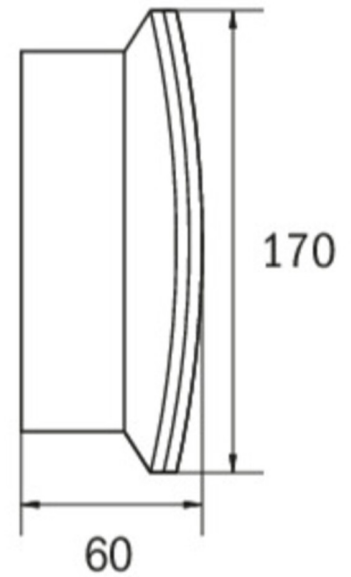

Wysokość	170 mm
Waga	0.67 kg
Waga z opakowaniem	0.76 kg
Przekrój przyłącza	1.5 mm
Wejście przełączające L'	Nie
Blokada światła awaryjnego	Nie
Złącze akumulatora	Brak
Funkcja ściemniania	Nie
Strumień świetlny - praca sieciowa	300 lm
Strumień świetlny - praca awaryjna	300 lm
Kod taryfy celnej	94056120
Kraj pochodzenia	Niemcy
EAN	4260659561925

RYSUNEK TECHNICZNY