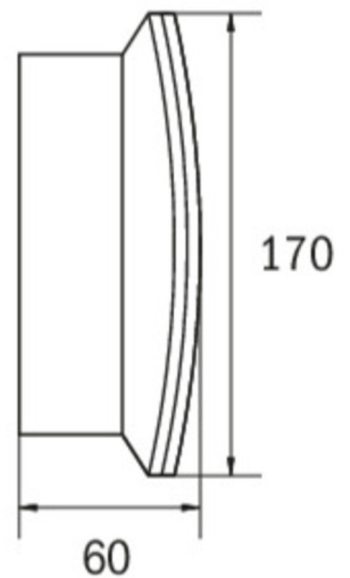

Rettungszeichen-/Sicherheitsleuchte Art.-Nr.: KCW019ML-IP64

Schlanke konvexe Rettungszeichen- und Sicherheitsleuchte aus Kunststoff für Wandmontage. Rettungszeichenleuchte mit steckbarem, lösungsmittelfreien, innenliegenden Piktogrammset standardmäßig im Lieferumfang enthalten. Gleichzeitig ohne Einsatz der Piktogramme als Sicherheitsleuchte mit enthaltener glasklarer Abdeckung zu verwenden. Rettungszeichen- / Sicherheitsleuchte gem. DIN EN 60598-1, DIN EN 60598-2-22 und DIN EN 1838.

TECHNISCHE DATEN

Leuchtentyp	Rettungszeichen-/ Sicherheitsleuchten
Montageart	Wandanbau
Erkennungsweite	30 m
Piktogramm	Set
Leuchtmittel	LED
Gehäusematerial	Kunststoff
Farbe	RAL 9003
Schutzart IP	64
Schlagfestigkeitsgrad IK	6
Schutzklasse	2
Versorgung	zentrale Stromversorgung
Überwachung	ML - zentrale Stromversorgung
Überbrückungszeit	CPS
Betriebsart	ELS
Eingangsspannung AC	230 V
Eingangsfrequenz Hz	50 / 60 Hz
Eingangsspannung DC	216 V
Leistung max.	5,2 W
Leistung DS	5,2 W
Leistung BS	1,1 W
Umgebungstemp. DS	-20 °C / 40 °C
Umgebungstemp. BS	-20 °C / 40 °C
Länge	60 mm
Breite	340 mm

Höhe	170 mm
Gewicht	0.7 kg
Gewicht inkl. Verp.	0.79 kg
Anschlussquerschnitt	2.5 mm
Schalteingang L'	Ja
Notlichtblockierung	Nein
Batterieanschluss	Nein
Dimmfunktion	Ja
Lichtstrom Netz	300 lm
Lichtstrom Not	300 lm
Zolltarifnummer	94056120
Ursprungsland	Deutschland
EAN	4260581712822

TECHNISCHE ZEICHNUNG

ZUBEHÖR

- BALL2 - Ballschutzkorb (8W) 450x280x125mm inkl. Laschen
- DWKCW - Deckenwinkel / Deckenhalterung für KC Wand
- KC-IP65 - KC Dichtung IP65 EPDM
- KCER - KC-Einbaurahmen
- KCWFH - flexible Wandhalterung für KCW