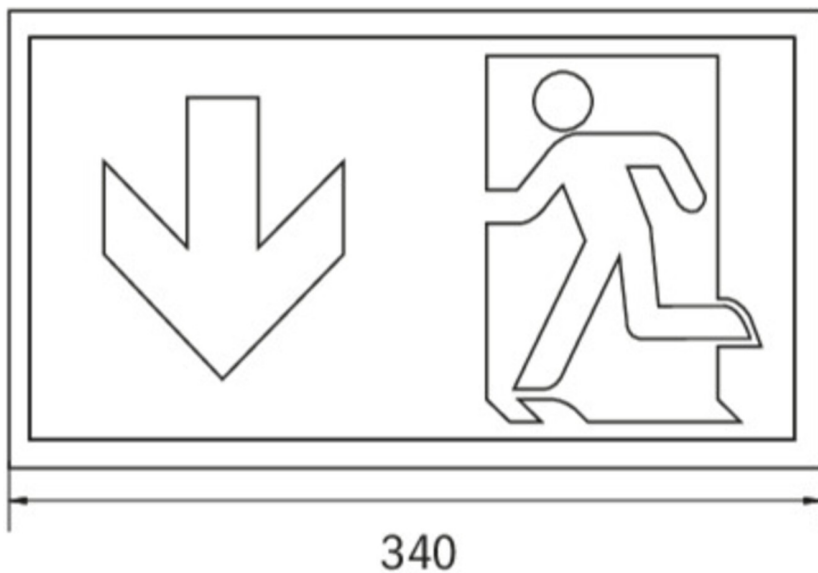

Rettungszeichen-/Sicherheitsleuchte Art.-Nr.: KCW019ML-IP64

Schlanke konvexe Rettungszeichen- und Sicherheitsleuchte aus Kunststoff für Wandmontage. Rettungszeichenleuchte mit steckbarem, lösungsmittelfreien, innenliegenden Piktogrammset standardmäßig im Lieferumfang enthalten. Gleichzeitig ohne Einsatz der Piktogramme als Sicherheitsleuchte mit enthaltener glasklarer Abdeckung zu verwenden. Rettungszeichen- / Sicherheitsleuchte gem. DIN EN 60598-1, DIN EN 60598-2-22 und DIN EN 1838.

TECHNISCHE DATEN

Leuchtentyp	Rettungszeichen-/ Sicherheitsleuchten
Montageart	Wandanbau
Erkennungsweite	30 m
Piktogramm	Set
Leuchtmittel	LED
Gehäusematerial	Kunststoff
Farbe	RAL 9003
Schutzart IP	64
Schlagfestigkeitsgrad IK	6
Schutzklasse	2
Versorgung	zentrale Stromversorgung
Überwachung	ML - zentrale Stromversorgung
Überbrückungszeit	CPS
Betriebsart	ELS
Eingangsspannung AC	230 V
Eingangsfrequenz Hz	50 / 60 Hz
Eingangsspannung DC	216 V
Leistung max.	5,2 W
Leistung DS	5,2 W
Leistung BS	1,1 W
Umgebungstemp. DS	-20 °C / 40 °C
Umgebungstemp. BS	-20 °C / 40 °C
Länge	60 mm
Breite	340 mm

Höhe	170 mm
Gewicht	0.7 kg
Gewicht inkl. Verp.	0.79 kg
Anschlussquerschnitt	2.5 mm
Schalteingang L'	Ja
Notlichtblockierung	Nein
Batterieanschluss	Nein
Dimmfunktion	Ja
Lichtstrom Netz	300 lm
Lichtstrom Not	300 lm
Zolltarifnummer	94056120
Ursprungsland	Deutschland
EAN	4260581712822

TECHNISCHE ZEICHNUNG

ZUBEHÖR

- BALL2 - Ballschutzkorb (8W) 450x280x125mm inkl. Laschen
- DWKCW - Deckenwinkel / Deckenhalterung für KC Wand
- KC-IP65 - KC Dichtung IP65 EPDM
- KCER - KC-Einbaurahmen
- KCWFH - flexible Wandhalterung für KCW