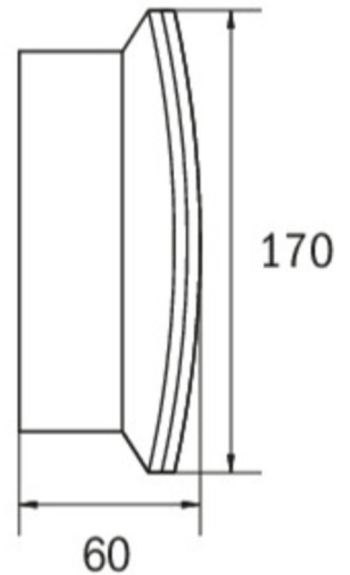

Wysokość	170 mm
Waga	0.7 kg
Waga z opakowaniem	0.79 kg
Przekrój przyłącza	2.5 mm
Wejście przełączające L'	Tak
Blokada światła awaryjnego	Nie
Złącze akumulatora	Brak
Funkcja ściemniania	Tak
Strumień świetlny - praca sieciowa	300 lm
Strumień świetlny - praca awaryjna	300 lm
Kod taryfy celnej	94056120
Kraj pochodzenia	Niemcy
EAN	4260581712822

RYSUNEK TECHNICZNY