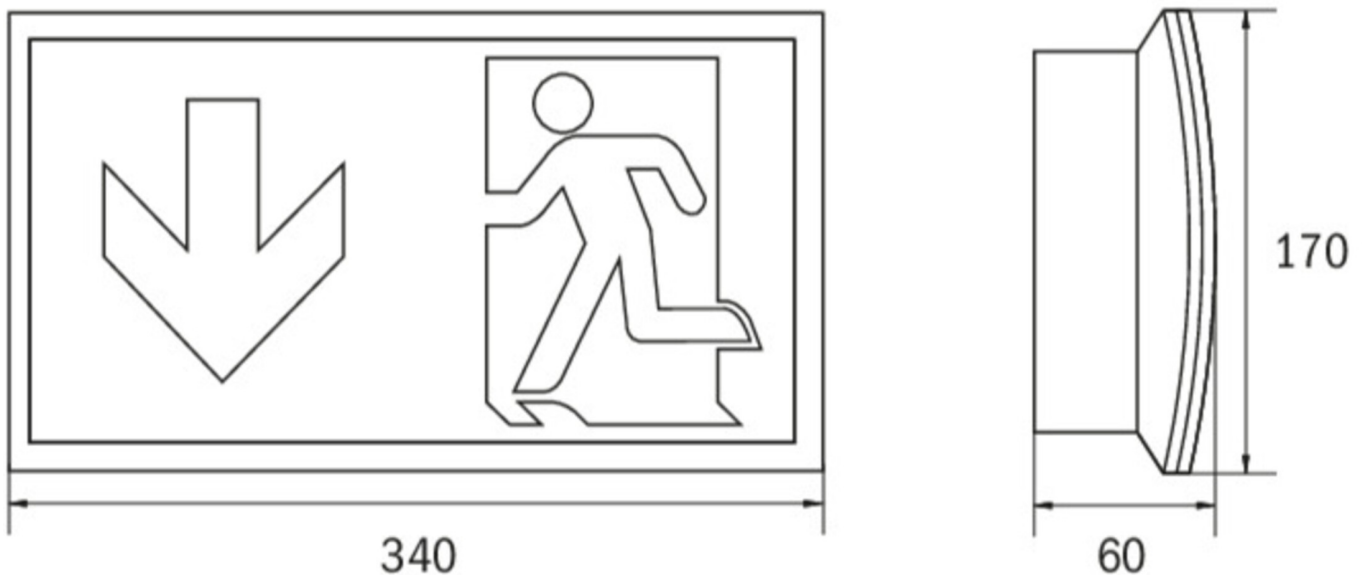

Gewicht	0.82 kg
Gewicht inkl. Verp.	0.91 kg
Anschlussquerschnitt	2.5 mm
Schalteingang L¹	Ja
Notlichtblockierung	Ja
Batterieanschluss	Stecker
Dimmfunktion	Ja
Lichtstrom Netz	220 lm
Lichtstrom Not	300 lm
Zolltarifnummer	94056120
Ursprungsland	Deutschland
EAN	4260682144232

TECHNISCHE ZEICHNUNG

ZUBEHÖR

- BALL2 - Ballschutzkorb (8W) 450x280x125mm inkl. Laschen
- DWKCW - Deckenwinkel / Deckenhalterung für KC Wand
- KC-IP65 - KC Dichtung IP65 EPDM
- KCER - KC-Einbaurahmen
- KCWFH - flexible Wandhalterung für KCW

Stand: 11.04.2024 - Technische Änderungen und Irrtümer vorbehalten.