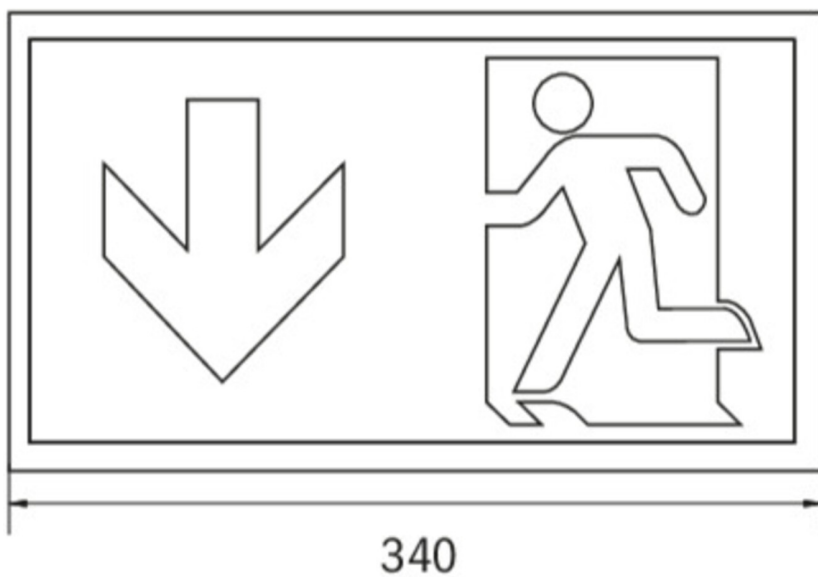

Umgebungstemp. DS	-5 °C / 40 °C
Umgebungstemp. BS	-5 °C / 40 °C
Länge	60 mm
Breite	340 mm
Höhe	170 mm
Gewicht	0.96 kg
Gewicht inkl. Verp.	1.05 kg
Anschlussquerschnitt	2.5 mm
Schalteingang L'	Ja
Notlichtblockierung	Ja
Batterieanschluss	Stecker
Dimmfunktion	Ja
Lichtstrom Netz	430 lm
Lichtstrom Not	220 lm
Zolltarifnummer	94056120
Ursprungsland	Deutschland
EAN	4260581719272

TECHNISCHE ZEICHNUNG