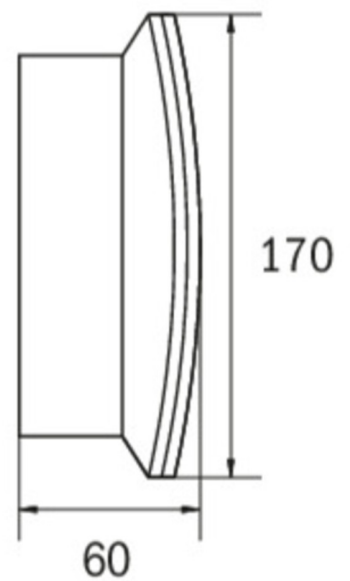

Rettungszeichenleuchte Art.-Nr.: KCW028SC

Schlanke konvexe Rettungszeichen- und Sicherheitsleuchte aus Kunststoff für Wandmontage. Rettungszeichenleuchte mit steckbarem, lösungsmittelfreien, innenliegenden Piktogrammset standardmäßig im Lieferumfang enthalten. Gleichzeitig ohne Einsatz der Piktogramme als Sicherheitsleuchte mit enthaltener glasklarer Abdeckung zu verwenden. Rettungszeichen- / Sicherheitsleuchte gem. DIN EN 60598-1, DIN EN 60598-2-22 und DIN EN 1838.

TECHNISCHE DATEN

Leuchtentyp	Rettungszeichenleuchte
Montageart	Wandanbau
Piktogramm	Set
Leuchtmittel	LED
Gehäusematerial	Kunststoff
Farbe	RAL 9003
Schutzart IP	54
Schlagfestigkeitsgrad IK	6
Schutzklasse	2
Versorgung	Einzelbatterie
Überwachung	SC - SelfControl
Überbrückungszeit	8 h
Batterie	9,6V/2,0Ah NiMH
Betriebsart	DS/BS
Eingangsspannung AC	230 V
Eingangsfrequenz Hz	50 / 60 Hz
Leistung max.	7,1 W
Leistung DS	4,6 W
Leistung BS	0,35 W

Umgebungstemp. DS	-5 °C / 40 °C
Umgebungstemp. BS	-5 °C / 40 °C
Länge	60 mm
Breite	340 mm
Höhe	170 mm
Gewicht	0.96 kg
Gewicht inkl. Verp.	1.05 kg
Anschlussquerschnitt	2.5 mm
Schalteingang L'	Ja
Notlichtblockierung	Ja
Batterieanschluss	Stecker
Dimmfunktion	Ja
Lichtstrom Netz	430 lm
Lichtstrom Not	220 lm
Zolltarifnummer	94056120
Ursprungsland	Deutschland
EAN	4260581719272

TECHNISCHE ZEICHNUNG

ZUBEHÖR

- BALL2 - Ballschutzkorb (8W) 450x280x125mm inkl. Laschen
- DWKCW - Deckenwinkel / Deckenhalterung für KC Wand
- KC-IP65 - KC Dichtung IP65 EPDM
- KCER - KC-Einbaurahmen
- KCW FH - flexible Wandhalterung für KCW