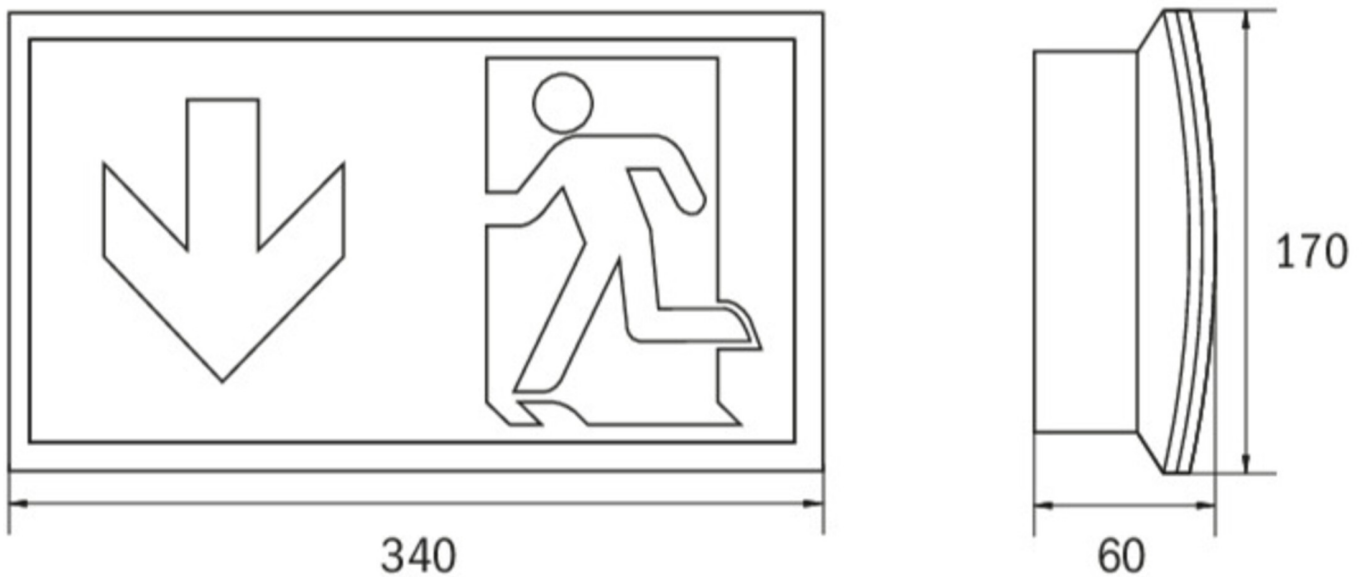

Waga	0.69 kg
Waga z opakowaniem	0.78 kg
Przekrój przyłącza	1.5 mm
Wejście przełączające L¹	Nie
Blokada światła awaryjnego	Nie
Złącze akumulatora	Brak
Funkcja ściemniania	Nie
Strumień świetlny - praca sieciowa	520 lm
Strumień świetlny - praca awaryjna	520 lm
Kod taryfy celnej	94056120
Kraj pochodzenia	Niemcy
EAN	4260581719296

RYSUNEK TECHNICZNY

ACCESSORIES

- BALL2 -
- DWKCW -
- KC-IP65 -
- KCER -
- KCWFH -

State: 25.02.2024 - Zastrzega się możliwość zmian technicznych