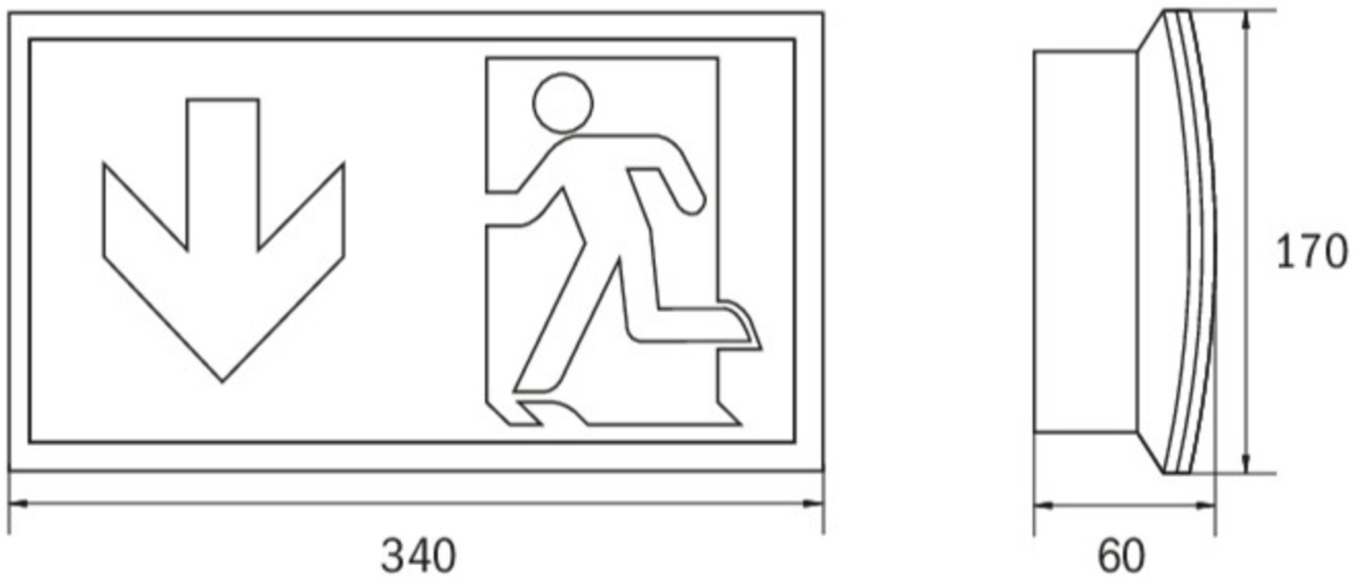

Waga	0.69 kg
Waga z opakowaniem	0.78 kg
Przekrój przyłącza	1.5 mm
Wejście przełączające L¹	Nie
Blokada światła awaryjnego	Nie
Złącze akumulatora	Brak
Funkcja ściemniania	Nie
Strumień świetlny - praca sieciowa	520 lm
Strumień świetlny - praca awaryjna	520 lm
Kod taryfy celnej	94056120
Kraj pochodzenia	Niemcy
EAN	4260581712839

RYSUNEK TECHNICZNY

ACCESSORIES

- BALL2 -
- DWKCW -
- KC-IP65 -
- KCER -
- KCWFH -

State: 25.02.2024 - Zastrzega się możliwość zmian technicznych