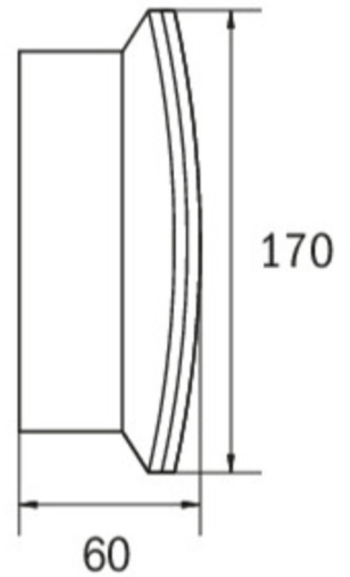

Höhe	170 mm
Gewicht	0.79 kg
Gewicht inkl. Verp.	0.88 kg
Anschlussquerschnitt	1.5 mm
Schalteingang L'	Ja
Notlichtblockierung	Nein
Batterieanschluss	Stecker
Dimmfunktion	Nein
Lichtstrom Netz	320 lm
Lichtstrom Not	320 lm
Zolltarifnummer	94056120
Ursprungsland	Deutschland
EAN	4260766553394

TECHNISCHE ZEICHNUNG