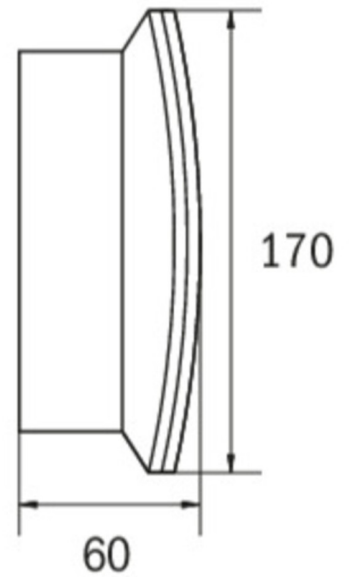

Wysokość	170 mm
Waga	0.79 kg
Waga z opakowaniem	0.88 kg
Przekrój przyłącza	1.5 mm
Wejście przełączające L'	Tak
Blokada światła awaryjnego	Nie
Złącze akumulatora	Wtyczka
Funkcja ściemniania	Nie
Strumień świetlny - praca sieciowa	320 lm
Strumień świetlny - praca awaryjna	320 lm
Kod taryfy celnej	94056120
Kraj pochodzenia	Niemcy
EAN	4260766553394

RYSUNEK TECHNICZNY