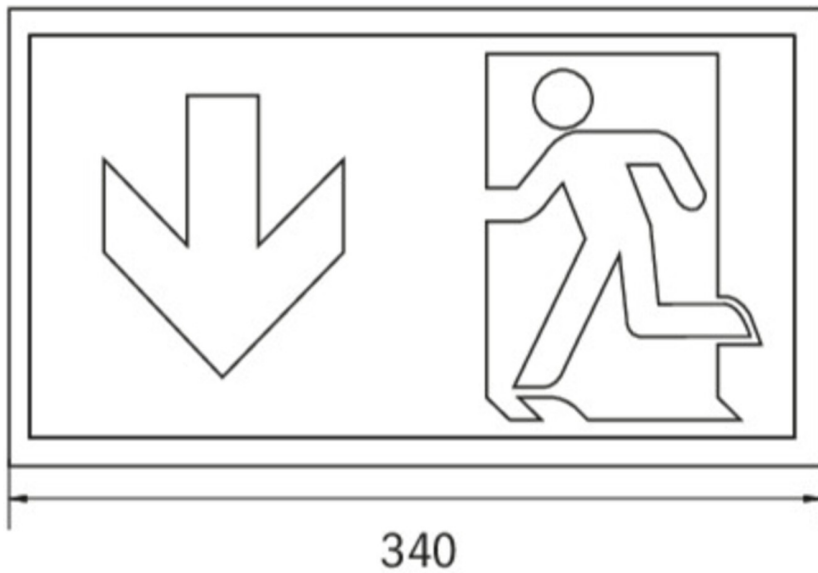

Wysokość	170 mm
Waga	0.79 kg
Waga z opakowaniem	0.88 kg
Przekrój przyłącza	1.5 mm
Wejście przełączające L'	Tak
Blokada światła awaryjnego	Nie
Złącze akumulatora	Wtyczka
Funkcja ściemniania	Nie
Strumień świetlny - praca sieciowa	320 lm
Strumień świetlny - praca awaryjna	320 lm
Kod taryfy celnej	94056120
Kraj pochodzenia	Niemcy
EAN	4260766553394

RYSUNEK TECHNICZNY