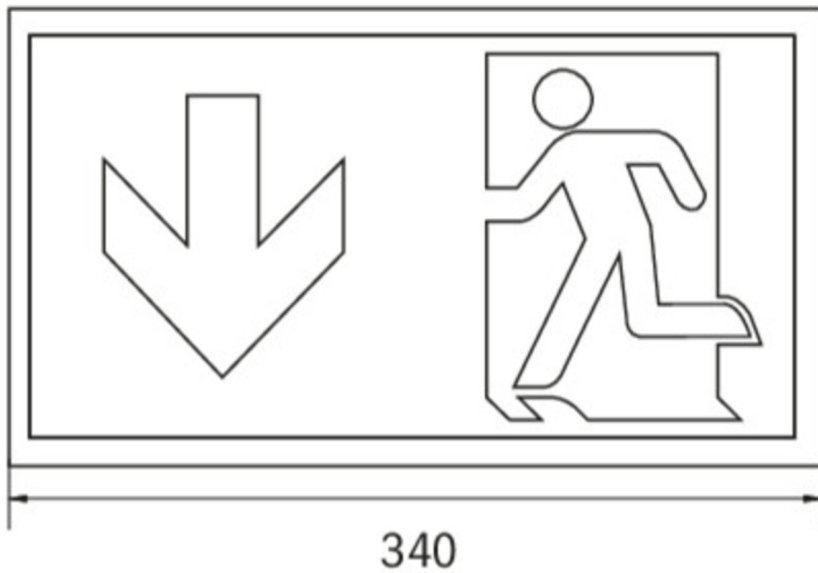

Höhe	170 mm
Gewicht	0.84 kg
Gewicht inkl. Verp.	0.93 kg
Anschlussquerschnitt	2.5 mm
Schalteingang L'	Ja
Notlichtblockierung	Nein
Batterieanschluss	Stecker
Dimmfunktion	Ja
Lichtstrom Netz	305 lm
Lichtstrom Not	335 lm
Zolltarifnummer	94056120
Ursprungsland	Deutschland
EAN	4260766552168

TECHNISCHE ZEICHNUNG