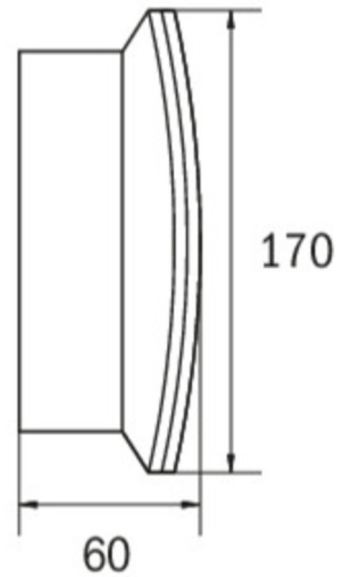

Höhe	170 mm
Gewicht	0.84 kg
Gewicht inkl. Verp.	0.93 kg
Anschlussquerschnitt	2.5 mm
Schalteingang L'	Ja
Notlichtblockierung	Nein
Batterieanschluss	Stecker
Dimmfunktion	Ja
Lichtstrom Netz	305 lm
Lichtstrom Not	335 lm
Zolltarifnummer	94056120
Ursprungsland	Deutschland
EAN	4260766552168

TECHNISCHE ZEICHNUNG