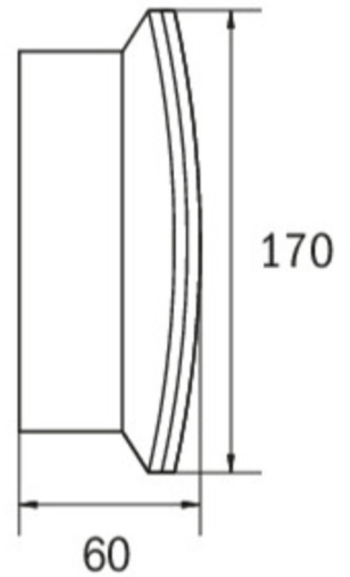

Rettungszeichenleuchte Art.-Nr.: KCW413SC-IP64

Schlanke konvexe Rettungszeichen- und Sicherheitsleuchte aus Kunststoff für Wandmontage. Rettungszeichenleuchte mit steckbarem, lösungsmittelfreien, innenliegenden Piktogrammset standardmäßig im Lieferumfang enthalten. Gleichzeitig ohne Einsatz der Piktogramme als Sicherheitsleuchte mit enthaltener glasklarer Abdeckung zu verwenden. Rettungszeichen- / Sicherheitsleuchte gem. DIN EN 60598-1, DIN EN 60598-2-22 und DIN EN 1838.

TECHNISCHE DATEN

Leuchtentyp	Rettungszeichenleuchte
Montageart	Wandanbau
Erkennungsweite	30 m
Piktogramm	Set
Leuchtmittel	LED
Gehäusematerial	Kunststoff
Farbe	RAL 9003
Schutzart IP	64
Schlagfestigkeitsgrad IK	6
Schutzklasse	2
Versorgung	Einzelbatterie
Überwachung	SC - SelfControl
Überbrückungszeit	3 h
Batterie	6,4V/1,6Ah LiFeP04
Betriebsart	DS/BS
Eingangsspannung AC	230 V
Eingangsfrequenz Hz	50 Hz
Leistung max.	4,1 W
Leistung DS	3,3 W
Leistung BS	0,4 W
Umgebungstemp. DS	-5 °C / 40 °C
Umgebungstemp. BS	-5 °C / 40 °C
Länge	60 mm
Breite	340 mm

Höhe	170 mm
Gewicht	0.79 kg
Gewicht inkl. Verp.	0.88 kg
Anschlussquerschnitt	1.5 mm
Schalteingang L'	Ja
Notlichtblockierung	Nein
Batterieanschluss	Stecker
Dimmfunktion	Nein
Lichtstrom Netz	225 lm
Lichtstrom Not	225 lm
Zolltarifnummer	94056120
Ursprungsland	Deutschland
EAN	4260766553554

TECHNISCHE ZEICHNUNG

ZUBEHÖR

- BALL2 - Ballschutzkorb (8W) 450x280x125mm inkl. Laschen
- DWKCW - Deckenwinkel / Deckenhalterung für KC Wand
- KC-IP65 - KC Dichtung IP65 EPDM
- KCER - KC-Einbaurahmen
- KCWFH - flexible Wandhalterung für KCW