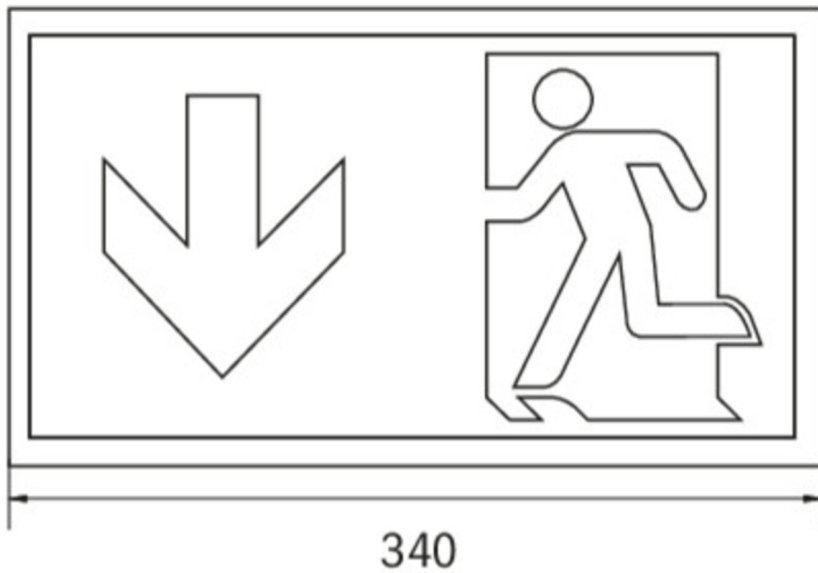

Wysokość	170 mm
Waga	0.79 kg
Waga z opakowaniem	0.88 kg
Przekrój przyłącza	1.5 mm
Wejście przełączające L'	Tak
Blokada światła awaryjnego	Nie
Złącze akumulatora	Wtyczka
Funkcja ściemniania	Nie
Strumień świetlny - praca sieciowa	225 lm
Strumień świetlny - praca awaryjna	225 lm
Kod taryfy celnej	94056120
Kraj pochodzenia	Niemcy
EAN	4260766553554

RYSUNEK TECHNICZNY