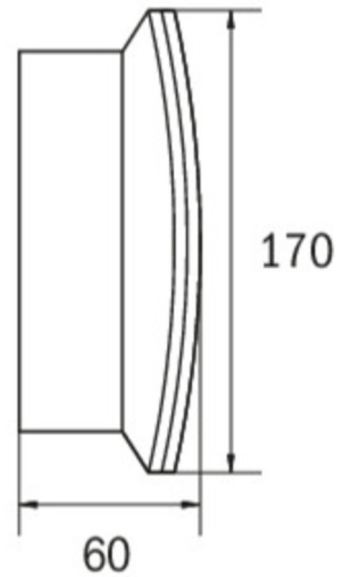

Wysokość	170 mm
Waga	0.79 kg
Waga z opakowaniem	0.88 kg
Przekrój przyłącza	1.5 mm
Wejście przełączające L'	Tak
Blokada światła awaryjnego	Nie
Złącze akumulatora	Wtyczka
Funkcja ściemniania	Nie
Strumień świetlny - praca sieciowa	225 lm
Strumień świetlny - praca awaryjna	225 lm
Kod taryfy celnej	94056120
Kraj pochodzenia	Niemcy
EAN	4260766553554

RYSUNEK TECHNICZNY