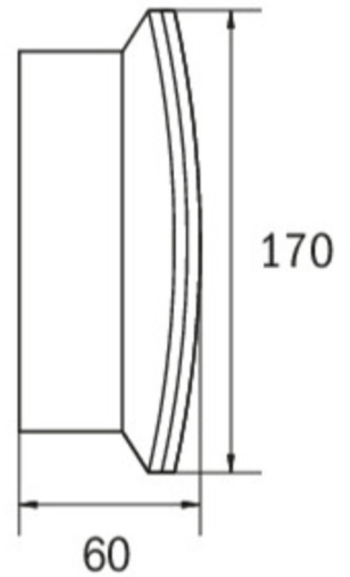

## Rettungszeichenleuchte Art.-Nr.: KCW413WL

Schlanke konvexe Rettungszeichen- und Sicherheitsleuchte aus Kunststoff für Wandmontage. Rettungszeichenleuchte mit steckbarem, lösungsmittelfreien, innenliegenden Piktogrammset standardmäßig im Lieferumfang enthalten. Gleichzeitig ohne Einsatz der Piktogramme als Sicherheitsleuchte mit enthaltener glasklarer Abdeckung zu verwenden. Rettungszeichen- / Sicherheitsleuchte gem. DIN EN 60598-1, DIN EN 60598-2-22 und DIN EN 1838.

### TECHNISCHE DATEN

Leuchtentyp	Rettungszeichenleuchte
Montageart	Wandanbau
Erkennungsweite	30 m
Piktogramm	Set
Leuchtmittel	LED
Gehäusematerial	Kunststoff
Farbe	RAL 9003
Schutzart IP	54
Schlagfestigkeitsgrad IK	6
Schutzklasse	2
Versorgung	Einzelbatterie
Überwachung	WL - Wireless Professional
Überbrückungszeit	3 h
Batterie	6,4V/1,2Ah LiFeP04
Betriebsart	DS/BS
Eingangsspannung AC	230 V
Eingangsfrequenz Hz	50 Hz
Leistung max.	5,3 W
Leistung DS	4,3 W
Leistung BS	0,7 W
Umgebungstemp. DS	-5 °C / 40 °C
Umgebungstemp. BS	-5 °C / 40 °C
Länge	60 mm
Breite	340 mm

Höhe	170 mm
Gewicht	0.84 kg
Gewicht inkl. Verp.	0.93 kg
Anschlussquerschnitt	2.5 mm
Schalteingang L'	Ja
Notlichtblockierung	Nein
Batterieanschluss	Stecker
Dimmfunktion	Ja
Lichtstrom Netz	305 lm
Lichtstrom Not	180 lm
Zolltarifnummer	94056120
Ursprungsland	Deutschland
EAN	4260766552175

## ZUBEHÖR

- BALL2 - Ballschutzkorb (8W) 450x280x125mm inkl. Laschen
- DWKCW - Deckenwinkel / Deckenhalterung für KC Wand
- KC-IP65 - KC Dichtung IP65 EPDM
- KCER - KC-Einbaurahmen
- KCW FH - flexible Wandhalterung für KCW