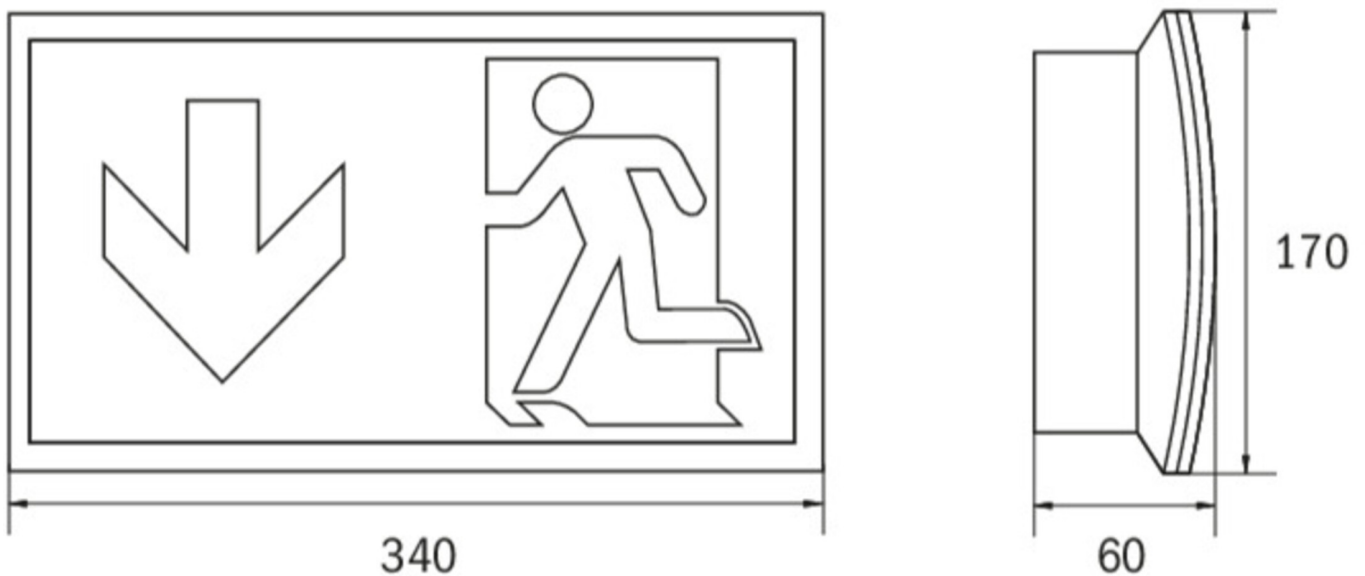

SI-Leuchte Art.-Nr.: KCW421SC-IP64

Schlanke konvexe Rettungszeichen- und Sicherheitsleuchte aus Kunststoff für Wandmontage. Rettungszeichenleuchte mit steckbarem, lösungsmittelfreien, innenliegenden Piktogrammset standardmäßig im Lieferumfang enthalten. Gleichzeitig ohne Einsatz der Piktogramme als Sicherheitsleuchte mit enthaltener glasklarer Abdeckung zu verwenden. Rettungszeichen- / Sicherheitsleuchte gem. DIN EN 60598-1, DIN EN 60598-2-22 und DIN EN 1838.

TECHNISCHE DATEN

Leuchtentyp	Sicherheitsleuchte
Montageart	Wandanbau
Erkennungsweite	30 m
Piktogramm	Set
Leuchtmittel	LED
Gehäusematerial	Kunststoff
Farbe	RAL 9003
Schutzart IP	64
Schlagfestigkeitsgrad IK	6
Schutzklasse	2
Versorgung	Einzelbatterie
Überwachung	SC - SelfControl
Überbrückungszeit	1 h
Batterie	6,4V/1,6Ah LiFeP04
Betriebsart	DS/BS
Eingangsspannung AC	230 V
Eingangsfrequenz Hz	50 Hz
Leistung max.	6,4 W
Leistung DS	5,6 W

Leistung BS	0,9 W
Umgebungstemp. DS	-5 °C / 40 °C
Umgebungstemp. BS	-5 °C / 40 °C
Länge	60 mm
Breite	340 mm
Höhe	170 mm
Gewicht	0.82 kg
Gewicht inkl. Verp.	0.91 kg
Anschlussquerschnitt	1.5 mm
Schalteingang L'	Ja
Notlichtblockierung	Nein
Batterieanschluss	Stecker
Dimmfunktion	Nein
Lichtstrom Netz	520 lm
Lichtstrom Not	520 lm
Zolltarifnummer	94056120
Ursprungsland	Deutschland
EAN	4260766553400

TECHNISCHE ZEICHNUNG

ZUBEHÖR

- BALL2 - Ballschutzkorb (8W) 450x280x125mm inkl. Laschen
- DWKCW - Deckenwinkel / Deckenhalterung für KC Wand
- KC-IP65 - KC Dichtung IP65 EPDM
- KCER - KC-Einbaurahmen
- KCWFH - flexible Wandhalterung für KCW