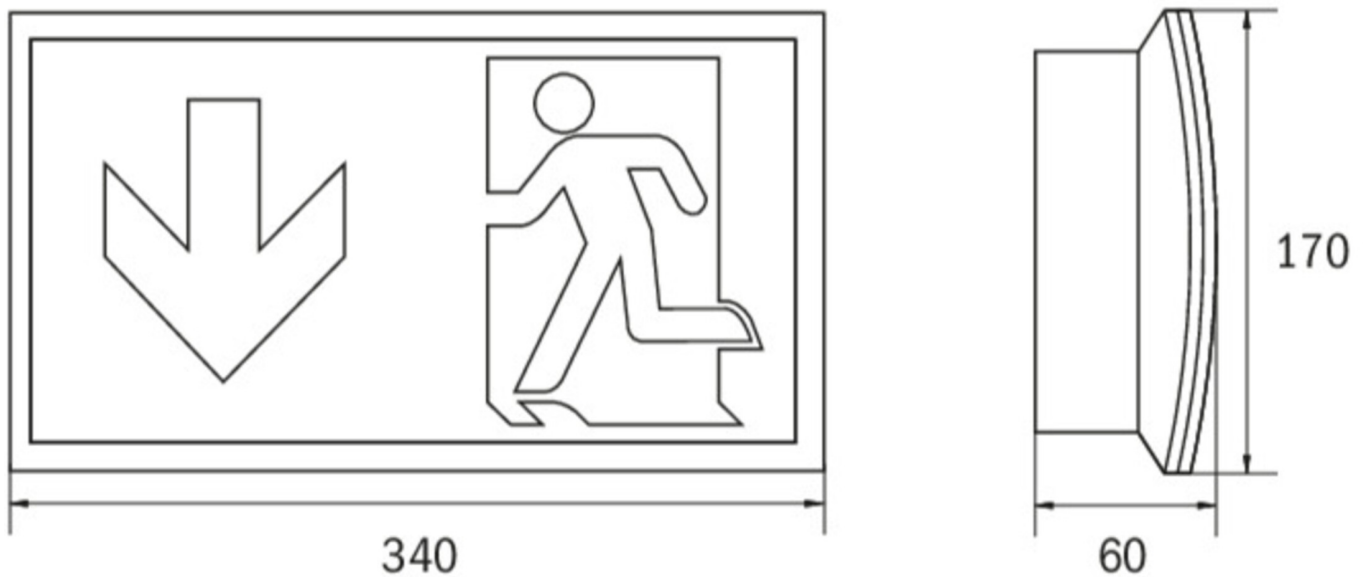

Temp. otoczenia w trybie sieciowo - awaryjnym	-5 °C / 40 °C
Temp. otoczenia w trybie awaryjnym	-5 °C / 40 °C
Długość	60 mm
Szerokość	340 mm
Wysokość	170 mm
Waga	0.82 kg
Waga z opakowaniem	0.91 kg
Przekrój przyłącza	1.5 mm
Wejście przełączające L'	Tak
Blokada światła awaryjnego	Nie
Złącze akumulatora	Wtyczka
Funkcja ściemniania	Nie
Strumień świetlny - praca sieciowa	520 lm
Strumień świetlny - praca awaryjna	520 lm
Kod taryfy celnej	94056120
Kraj pochodzenia	Niemcy
EAN	4260766553400

RYSUNEK TECHNICZNY