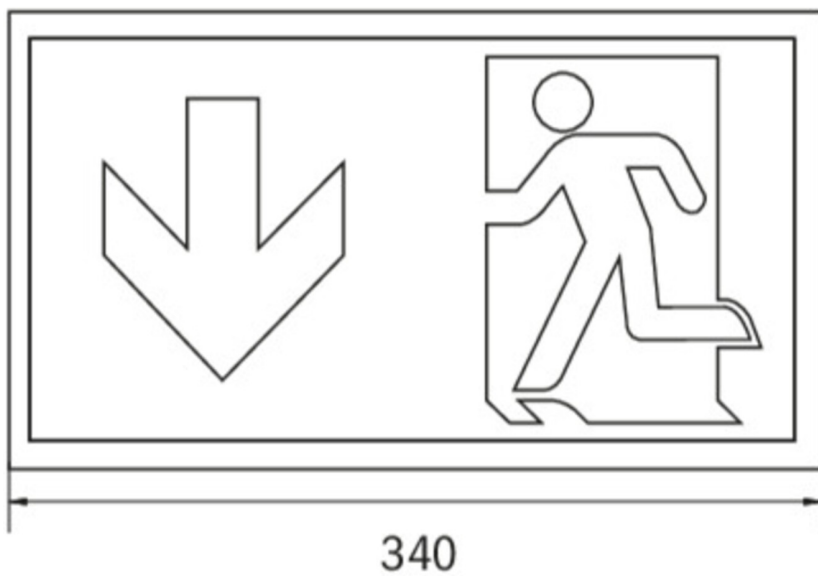

Leistung BS	0,9 W
Umgebungstemp. DS	-5 °C / 40 °C
Umgebungstemp. BS	-5 °C / 40 °C
Länge	60 mm
Breite	340 mm
Höhe	170 mm
Gewicht	0.88 kg
Gewicht inkl. Verp.	0.97 kg
Anschlussquerschnitt	1.5 mm
Schalteingang L'	Ja
Notlichtblockierung	Nein
Batterieanschluss	Stecker
Dimmfunktion	Nein
Lichtstrom Netz	500 lm
Lichtstrom Not	500 lm
Zolltarifnummer	94056120
Ursprungsland	Deutschland
EAN	4260766553561

TECHNISCHE ZEICHNUNG