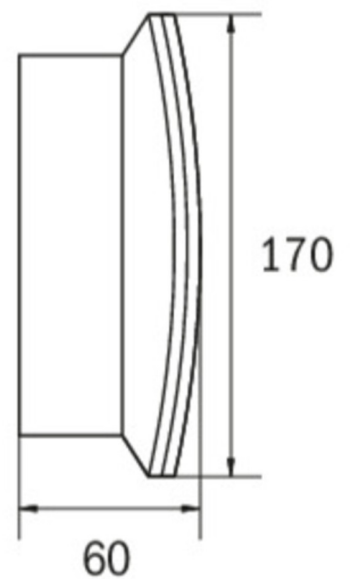

SI-Leuchte Art.-Nr.: KCW423SC-IP64

Schlanke konvexe Rettungszeichen- und Sicherheitsleuchte aus Kunststoff für Wandmontage. Rettungszeichenleuchte mit steckbarem, lösungsmittelfreien, innenliegenden Piktogrammset standardmäßig im Lieferumfang enthalten. Gleichzeitig ohne Einsatz der Piktogramme als Sicherheitsleuchte mit enthaltener glasklarer Abdeckung zu verwenden. Rettungszeichen- / Sicherheitsleuchte gem. DIN EN 60598-1, DIN EN 60598-2-22 und DIN EN 1838.

TECHNISCHE DATEN

Leuchtentyp	Sicherheitsleuchte
Montageart	Wandanbau
Erkennungsweite	30 m
Piktogramm	Nein
Leuchtmittel	LED
Gehäusematerial	Kunststoff
Farbe	RAL 9003
Schutzart IP	64
Schlagfestigkeitsgrad IK	6
Schutzklasse	2
Versorgung	Einzelbatterie
Überwachung	SC - SelfControl
Überbrückungszeit	3 h
Batterie	6,4V/3,3Ah LiFeP04
Betriebsart	DS/BS
Eingangsspannung AC	230 V
Eingangsfrequenz Hz	50 Hz
Leistung max.	6,7 W
Leistung DS	5,4 W

Leistung BS	0,9 W
Umgebungstemp. DS	-5 °C / 40 °C
Umgebungstemp. BS	-5 °C / 40 °C
Länge	60 mm
Breite	340 mm
Höhe	170 mm
Gewicht	0.88 kg
Gewicht inkl. Verp.	0.97 kg
Anschlussquerschnitt	1.5 mm
Schalteingang L'	Ja
Notlichtblockierung	Nein
Batterieanschluss	Stecker
Dimmfunktion	Nein
Lichtstrom Netz	500 lm
Lichtstrom Not	500 lm
Zolltarifnummer	94056120
Ursprungsland	Deutschland
EAN	4260766553561

TECHNISCHE ZEICHNUNG

ZUBEHÖR

- BALL2 - Ballschutzkorb (8W) 450x280x125mm inkl. Laschen
- DWKCW - Deckenwinkel / Deckenhalterung für KC Wand
- KC-IP65 - KC Dichtung IP65 EPDM
- KCER - KC-Einbaurahmen
- KCWFH - flexible Wandhalterung für KCW