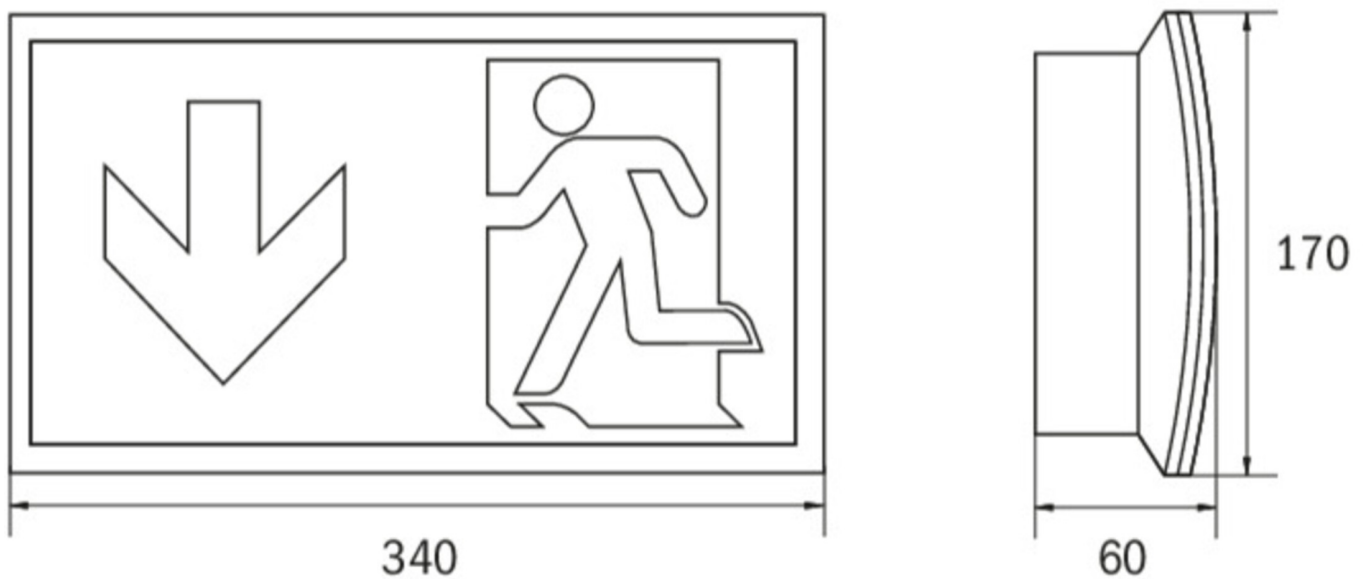

Temp. otoczenia w trybie sieciowo - awaryjnym	-5 °C / 40 °C
Temp. otoczenia w trybie awaryjnym	-5 °C / 40 °C
Długość	60 mm
Szerokość	340 mm
Wysokość	170 mm
Waga	0.88 kg
Waga z opakowaniem	0.97 kg
Przekrój przyłącza	1.5 mm
Wejście przełączające L'	Tak
Blokada światła awaryjnego	Nie
Złącze akumulatora	Wtyczka
Funkcja ściemniania	Nie
Strumień świetlny - praca sieciowa	500 lm
Strumień świetlny - praca awaryjna	500 lm
Kod taryfy celnej	94056120
Kraj pochodzenia	Niemcy
EAN	4260766553561

RYSUNEK TECHNICZNY