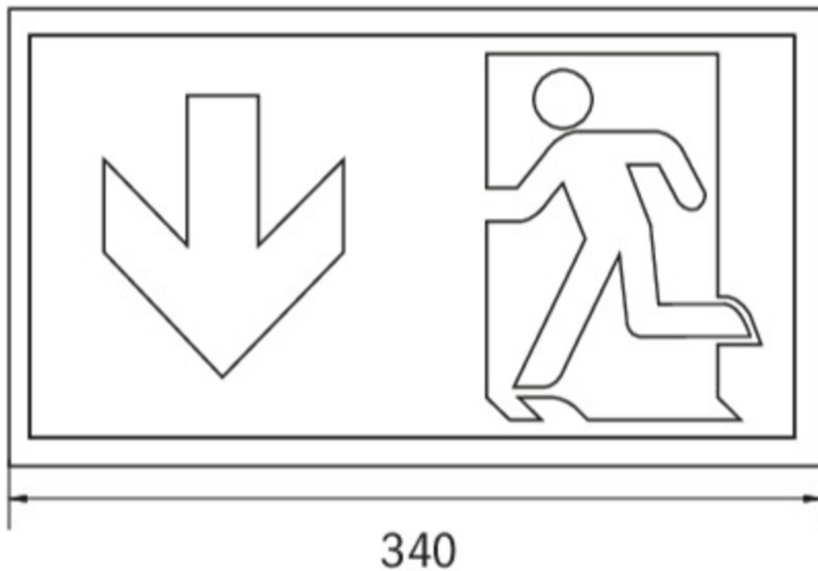

Länge	60 mm
Breite	340 mm
Höhe	170 mm
Gewicht	0.88 kg
Gewicht inkl. Verp.	0.97 kg
Anschlussquerschnitt	2.5 mm
Schalteingang L'	Ja
Notlichtblockierung	Nein
Batterieanschluss	Stecker
Dimmfunktion	Ja
Lichtstrom Netz	250 lm
Lichtstrom Not	245 lm
Zolltarifnummer	94056120
Ursprungsland	Deutschland
EAN	4260766552212

TECHNISCHE ZEICHNUNG