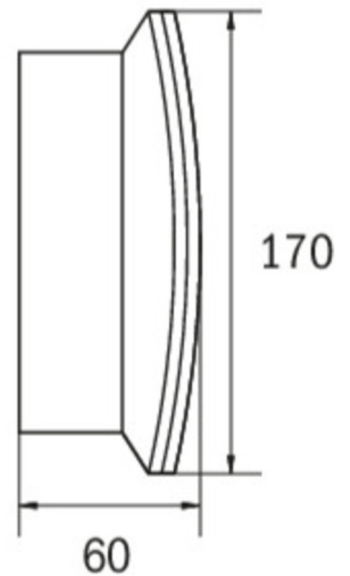

Länge	60 mm
Breite	340 mm
Höhe	170 mm
Gewicht	0.88 kg
Gewicht inkl. Verp.	0.97 kg
Anschlussquerschnitt	2.5 mm
Schalteingang L'	Ja
Notlichtblockierung	Nein
Batterieanschluss	Stecker
Dimmfunktion	Ja
Lichtstrom Netz	250 lm
Lichtstrom Not	245 lm
Zolltarifnummer	94056120
Ursprungsland	Deutschland
EAN	4260766552212

TECHNISCHE ZEICHNUNG