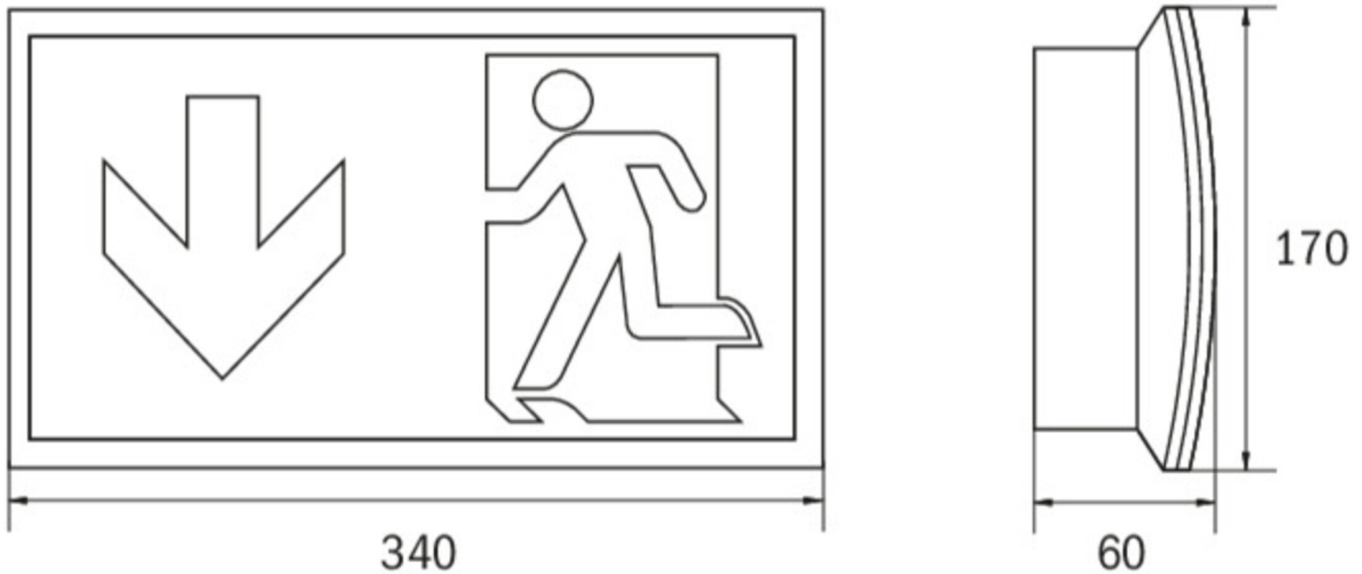

Rettungszeichen-/Sicherheitsleuchte Art.-Nr.: KCW519CC-IP64

Schlanke konvexe Rettungszeichen- und Sicherheitsleuchte aus Kunststoff für Wandmontage. Rettungszeichenleuchte mit steckbarem, lösungsmittelfreien, innenliegenden Piktogrammset standardmäßig im Lieferumfang enthalten. Gleichzeitig ohne Einsatz der Piktogramme als Sicherheitsleuchte mit enthaltener glasklarer Abdeckung zu verwenden. Rettungszeichen- / Sicherheitsleuchte gem. DIN EN 60598-1, DIN EN 60598-2-22 und DIN EN 1838.

TECHNISCHE DATEN

Leuchtentyp	Rettungszeichen-/ Sicherheitsleuchten
Montageart	Wandanbau
Erkennungsweite	30 m
Piktogramm	Set
Leuchtmittel	LED
Gehäusematerial	Kunststoff
Farbe	RAL 9003
Schutzart IP	64
Schlagfestigkeitsgrad IK	6
Schutzklasse	3
Versorgung	zentrale Stromversorgung
Überwachung	CC - CoreCompact 24V
Überbrückungszeit	CPS
Betriebsart	DS/BS
Eingangsspannung AC	24 V
Leistung max.	3,8 W
Leistung DS	3,8 W
Leistung BS	0,4 W
Umgebungstemp. DS	-5 °C / 40 °C
Umgebungstemp. BS	-5 °C / 40 °C
Länge	60 mm
Breite	340 mm
Höhe	170 mm
Gewicht	0.62 kg

Gewicht inkl. Verp.	0.71 kg
Anschlussquerschnitt	2.5 mm
Schalteingang L'	Nein
Notlichtblockierung	Nein
Batterieanschluss	Nein
Lichtstrom Netz	335 lm
Lichtstrom Not	335 lm
Zolltarifnummer	94056120
Ursprungsland	Deutschland
EAN	4260682157270

TECHNISCHE ZEICHNUNG

ZUBEHÖR

BALL2 - Ballschutzkorb (8W) 450x280x125mm inkl. Laschen

DWKCW - Deckenwinkel / Deckenhalterung für KC Wand

KC-IP65 - KC Dichtung IP65 EPDM

KCER - KC-Einbaurahmen

KCWFH - flexible Wandhalterung für KCW