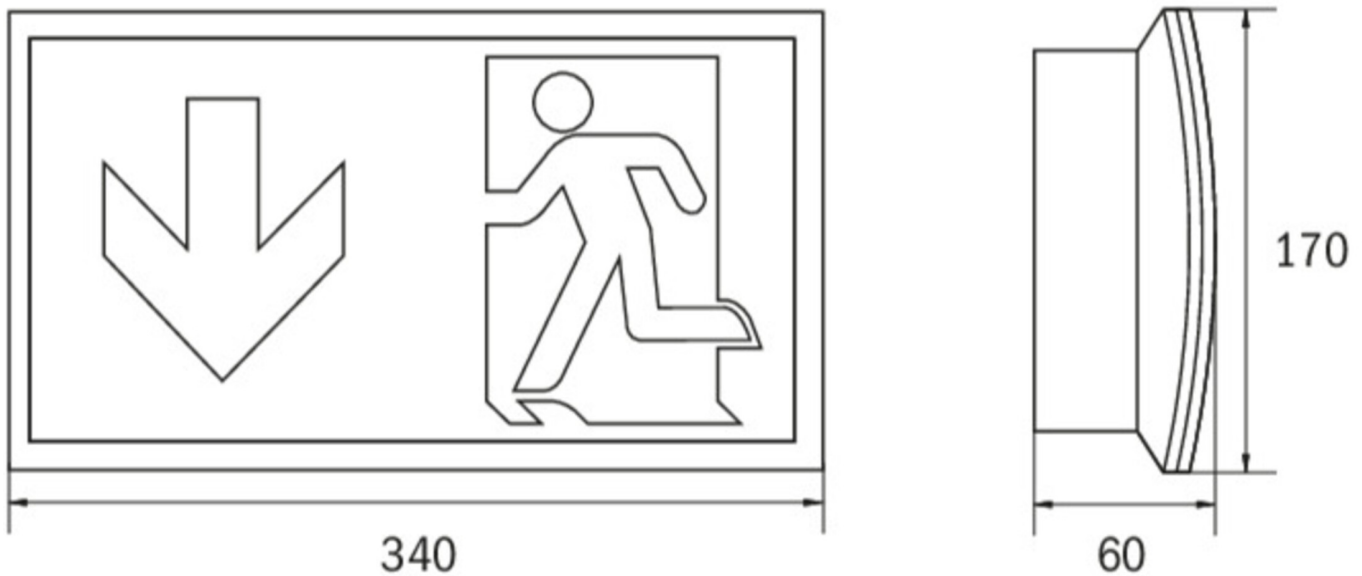

Poids avec emballage	0.71 kg
Coupe transversale	2.5 mm
Entrée de commutation L'	Non
Blocage d'éclairage d'urgence	Non
Connexion batterie	Non
Flux lumineux en fonctionnement du réseau	335 lm
Flux lumineux en fonctionnement d'urgence	335 lm
Numéro du tarif douanier	94056120
Pays d'origine	Allemagne
EAN	4260682157270

DESSIN TECHNIQUE

ACCESSOIRES

- BALL2 -
- DWKCW -
- KC-IP65 -
- KCER -
- KCWFH -