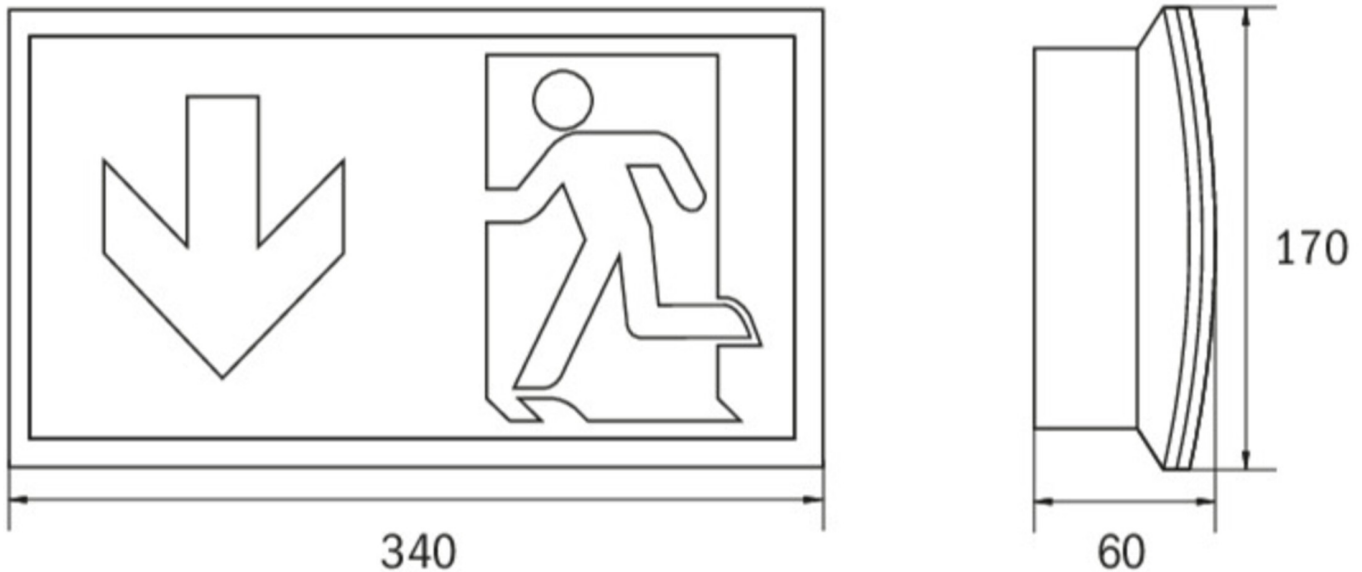

Waga	0.62 kg
Waga z opakowaniem	0.71 kg
Przekrój przyłącza	2.5 mm
Wejście przełączające L¹	Nie
Blokada światła awaryjnego	Nie
Złącze akumulatora	Brak
Strumień świetlny - praca sieciowa	335 lm
Strumień świetlny - praca awaryjna	335 lm
Kod taryfy celnej	94056120
Kraj pochodzenia	Niemcy
EAN	4260682157270

RYSUNEK TECHNICZNY

ACCESSORIES

- BALL2 -
- DWKCW -
- KC-IP65 -
- KCER -
- KCWFH -