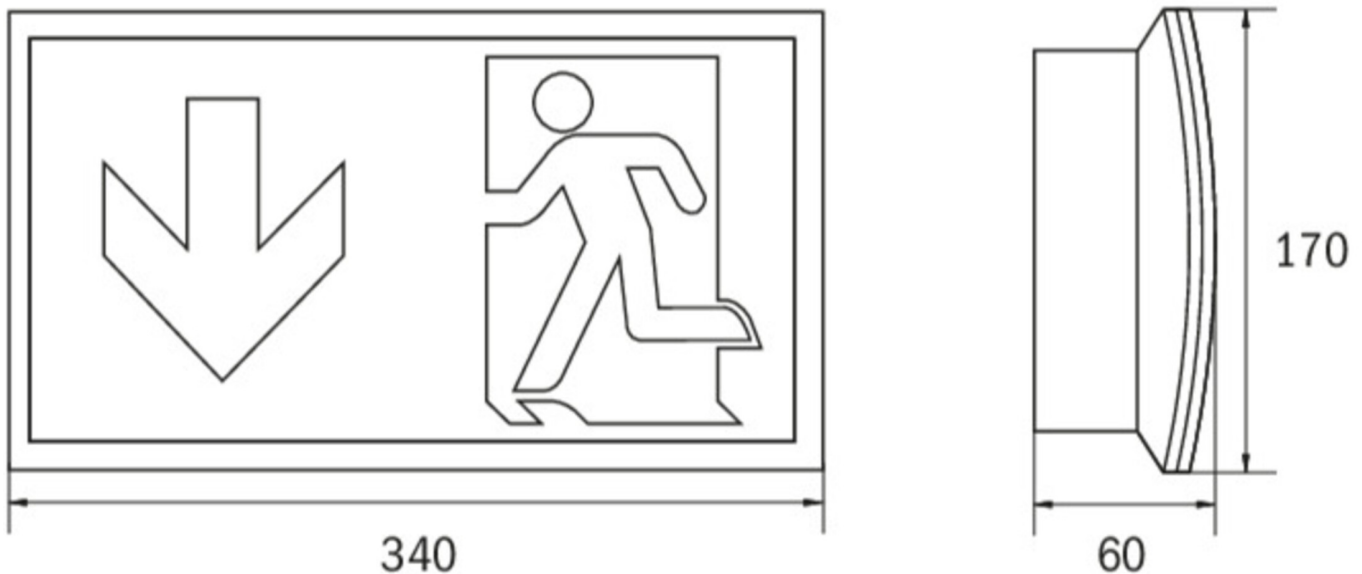

Rettungszeichen-/Sicherheitsleuchte Art.-Nr.: KCW519CC

Schlanke konvexe Rettungszeichen- und Sicherheitsleuchte aus Kunststoff für Wandmontage. Rettungszeichenleuchte mit steckbarem, lösungsmittelfreien, innenliegenden Piktogrammset standardmäßig im Lieferumfang enthalten. Gleichzeitig ohne Einsatz der Piktogramme als Sicherheitsleuchte mit enthaltener glasklarer Abdeckung zu verwenden. Rettungszeichen- / Sicherheitsleuchte gem. DIN EN 60598-1, DIN EN 60598-2-22 und DIN EN 1838.

TECHNISCHE DATEN

Leuchtentyp	Rettungszeichen-/ Sicherheitsleuchten
Montageart	Wandanbau
Erkennungsweite	30 m
Piktogramm	Set
Leuchtmittel	LED
Gehäusematerial	Kunststoff
Farbe	RAL 9003
Schutzart IP	54
Schlagfestigkeitsgrad IK	6
Schutzklasse	3
Versorgung	zentrale Stromversorgung
Überwachung	CC - CoreCompact 24V
Überbrückungszeit	CPS
Betriebsart	DS/BS
Eingangsspannung AC	24 V
Leistung max.	3,8 W
Leistung DS	3,8 W
Leistung BS	0,4 W
Umgebungstemp. DS	-5 °C / 40 °C
Umgebungstemp. BS	-5 °C / 40 °C
Länge	60 mm
Breite	340 mm
Höhe	170 mm
Gewicht	0.62 kg

Gewicht inkl. Verp.	0.71 kg
Anschlussquerschnitt	2.5 mm
Schalteingang L'	Nein
Notlichtblockierung	Nein
Batterieanschluss	Nein
Lichtstrom Netz	335 lm
Lichtstrom Not	335 lm
Zolltarifnummer	94056120
Ursprungsland	Deutschland
EAN	4260682157263

TECHNISCHE ZEICHNUNG

ZUBEHÖR

BALL2 - Ballschutzkorb (8W) 450x280x125mm inkl. Laschen

DWKCW - Deckenwinkel / Deckenhalterung für KC Wand

KC-IP65 - KC Dichtung IP65 EPDM

KCER - KC-Einbaurahmen

KCWFH - flexible Wandhalterung für KCW