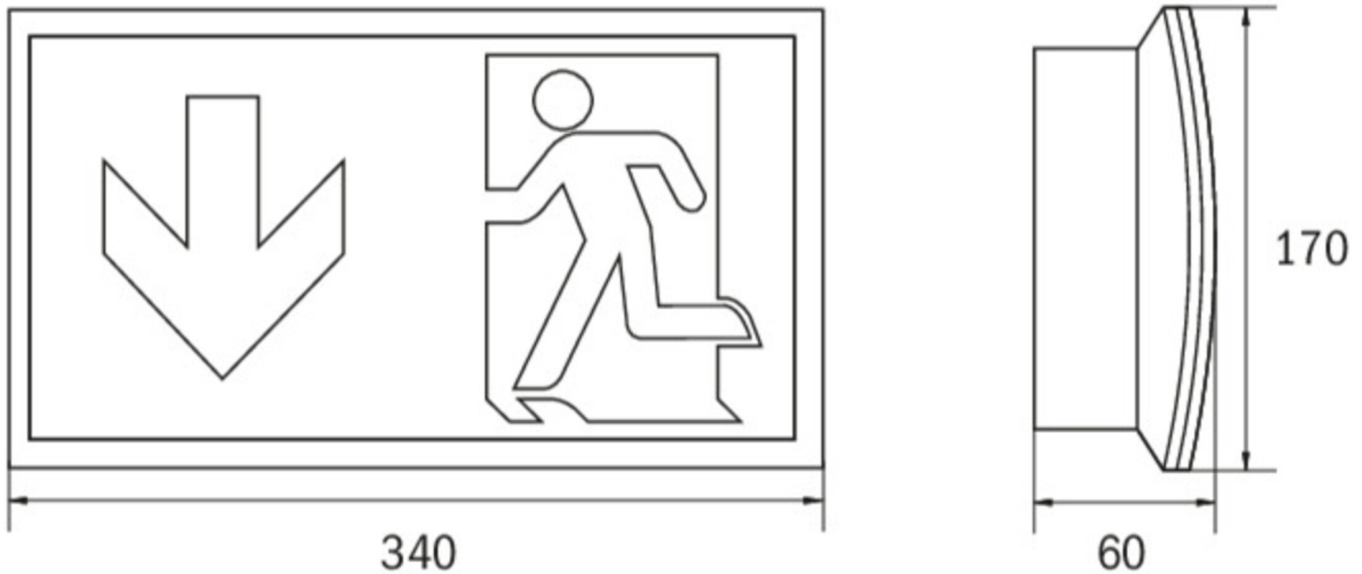

Poids avec emballage	0.71 kg
Coupe transversale	2.5 mm
Entrée de commutation L'	Non
Blocage d'éclairage d'urgence	Non
Connexion batterie	Non
Flux lumineux en fonctionnement du réseau	335 lm
Flux lumineux en fonctionnement d'urgence	335 lm
Numéro du tarif douanier	94056120
Pays d'origine	Allemagne
EAN	4260682157263

DESSIN TECHNIQUE

ACCESSOIRES

- BALL2 -
- DWKCW -
- KC-IP65 -
- KCER -
- KCWFH -