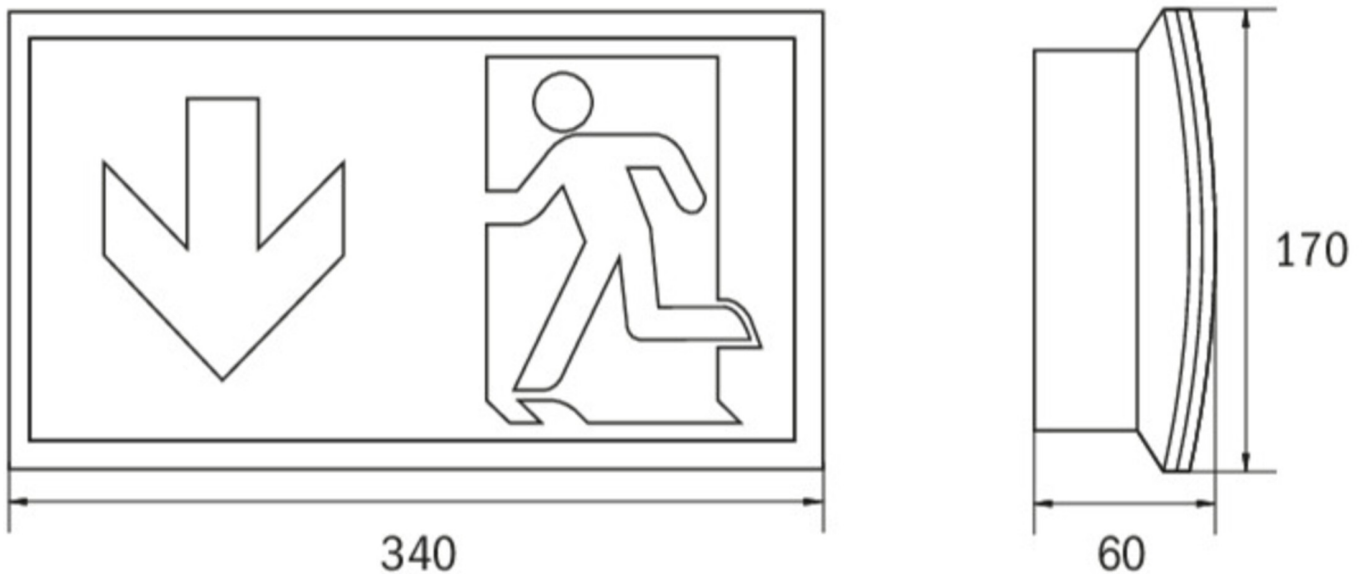

Waga	0.62 kg
Waga z opakowaniem	0.71 kg
Przekrój przyłącza	2.5 mm
Wejście przełączające L¹	Nie
Blokada światła awaryjnego	Nie
Złącze akumulatora	Brak
Strumień świetlny - praca sieciowa	335 lm
Strumień świetlny - praca awaryjna	335 lm
Kod taryfy celnej	94056120
Kraj pochodzenia	Niemcy
EAN	4260682157263

RYSUNEK TECHNICZNY

ACCESSORIES

- BALL2 -
- DWKCW -
- KC-IP65 -
- KCER -
- KCWFH -