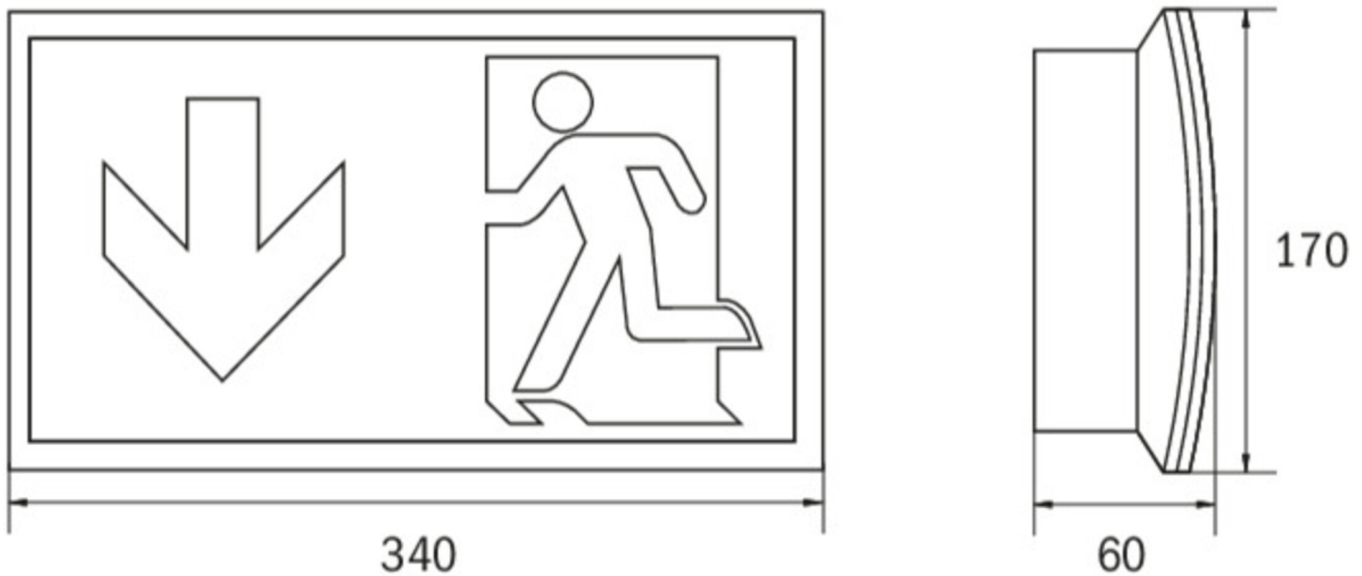

Waga z opakowaniem	0.74 kg
Przekrój przyłącza	2.5 mm
Wejście przełączające L¹	Nie
Blokada światła awaryjnego	Nie
Złącze akumulatora	Brak
Strumień świetlny - praca sieciowa	520 lm
Strumień świetlny - praca awaryjna	520 lm
Kod taryfy celnej	94056120
Kraj pochodzenia	Niemcy
EAN	4260682157324

RYSUNEK TECHNICZNY

ACCESSORIES

- BALL2 -
- DWKCW -
- KC-IP65 -
- KCER -
- KCWFH -