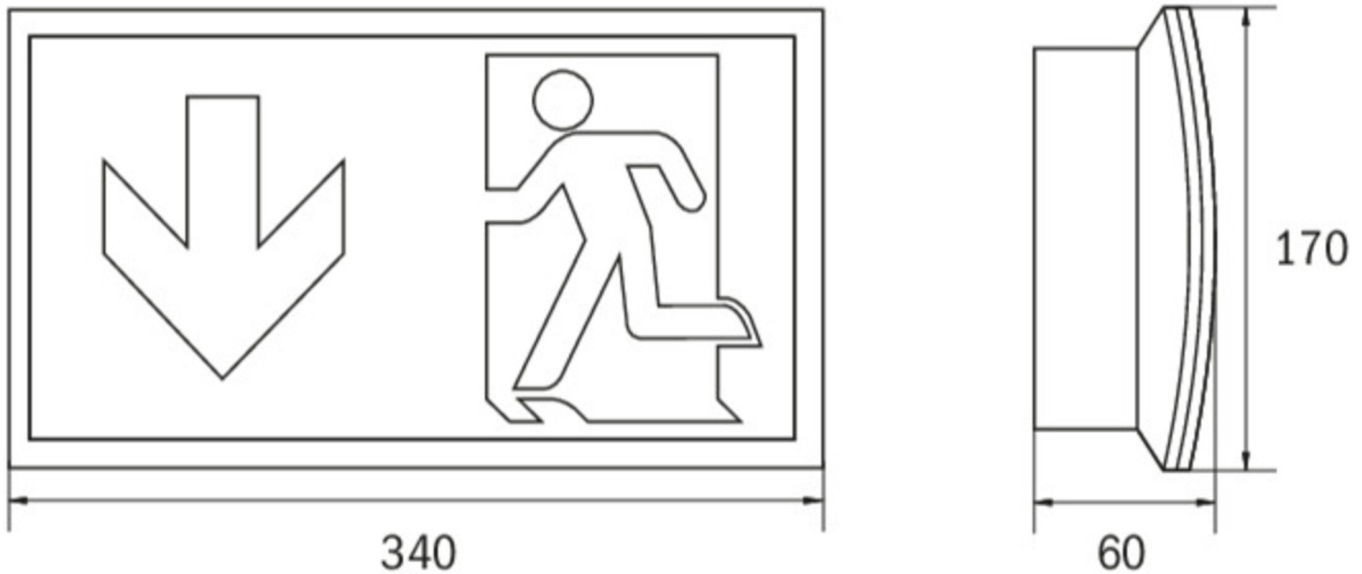

Waga z opakowaniem	0.74 kg
Przekrój przyłącza	2.5 mm
Wejście przełączające L¹	Nie
Blokada światła awaryjnego	Nie
Złącze akumulatora	Brak
Strumień świetlny - praca sieciowa	520 lm
Strumień świetlny - praca awaryjna	520 lm
Kod taryfy celnej	94056120
Kraj pochodzenia	Niemcy
EAN	4260682157331

RYSUNEK TECHNICZNY

ACCESSORIES

- BALL2 -
- DWKCW -
- KC-IP65 -
- KCER -
- KCWFH -