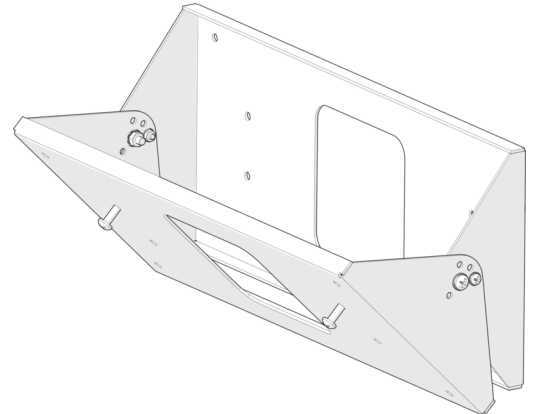

Art.-Nr.: KCWFH

TECHNISCHE DATEN

Länge	85 mm
Breite	293 mm
Höhe	100 mm
Gewicht	1,2 kg
Gewicht inkl. Verp.	1.2 kg
Zolltarifnummer	94059200
Ursprungsland	Deutschland
EAN	4260682147554