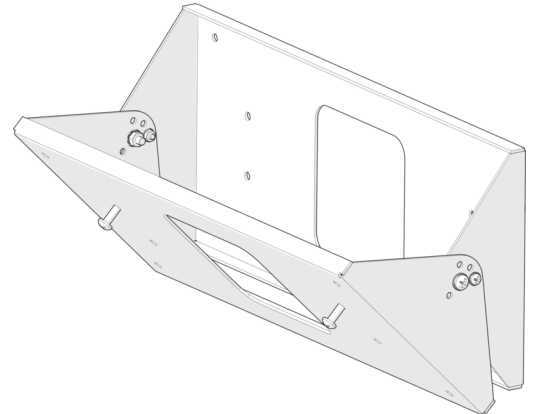

Art.-No.: KCWFH

Flexible parallel bracket that allows the entire luminaire housing to be aligned. For example, the bracket can be used to align safety lights to optimize the illumination of escape and rescue routes.

DANE TECHNICZNE

Długość	85 mm
Szerokość	293 mm
Wysokość	100 mm
Waga	1,2 kg
Waga z opakowaniem	1.2 kg
Kod taryfy celnej	94059200
Kraj pochodzenia	Niemcy
EAN	4260682147554

RYSUNEK TECHNICZNY