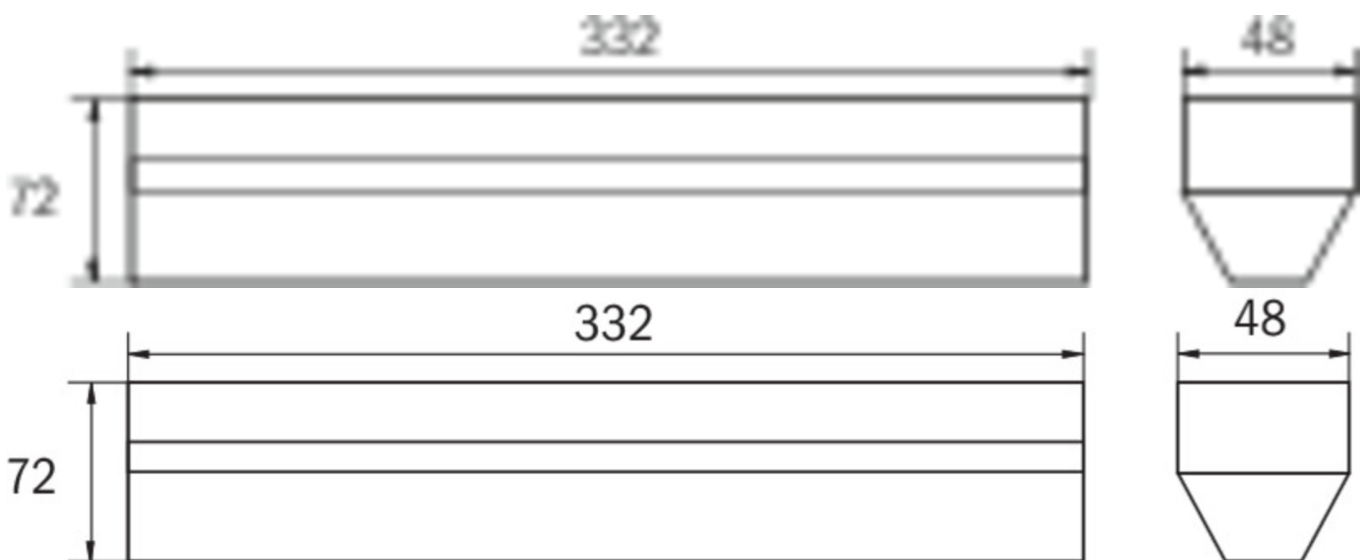

Ytelse DS	4,2 W
Ytelse BS	0 W
Omgivelsestemperatur DS	-25 °C to 40 °C
Omgivelsestemperatur BS	-25 °C to 40 °C
dybde	332 mm
Bredde	48 mm
Høyde	72 mm
Vekt	0.33
Vekt inkludert emballasje	0.37
Tverrsnitt for tilkobling	1.5 mm²
Koblingsinngang	Nei
Blokkering av nødlys	Nei
Batteritilkobling	Nei
Dimmefunksjon	Nei
Lysstrømnettverk	335 lm
Lysstrøm nødsituasjon	335 lm
Tolltariffnummer	94056120
EAN	4260123681708

TEKNISK TEGNING