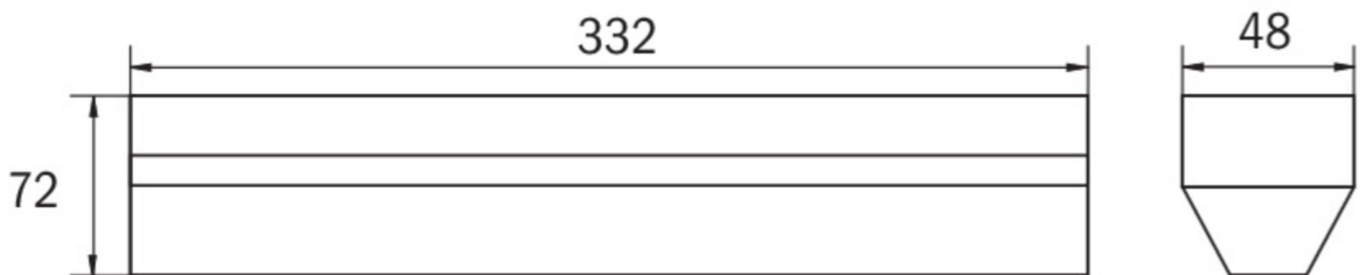

Waga	0.63 kg
Waga z opakowaniem	0.67 kg
Przekrój przyłącza	2.5 mm
Wejście przełączające L¹	Tak
Blokada światła awaryjnego	Tak
Złącze akumulatora	Wtyczka
Funkcja ściemniania	Tak
Strumień świetlny - praca sieciowa	430 lm
Strumień świetlny - praca awaryjna	220 lm
Kod taryfy celnej	94056020
Kraj pochodzenia	Niemcy

RYSUNEK TECHNICZNY

ACCESSORIES

- DSA -
- KEE-EB -
- 2PW-EB -
- 2DW-EB -
- KXBE -