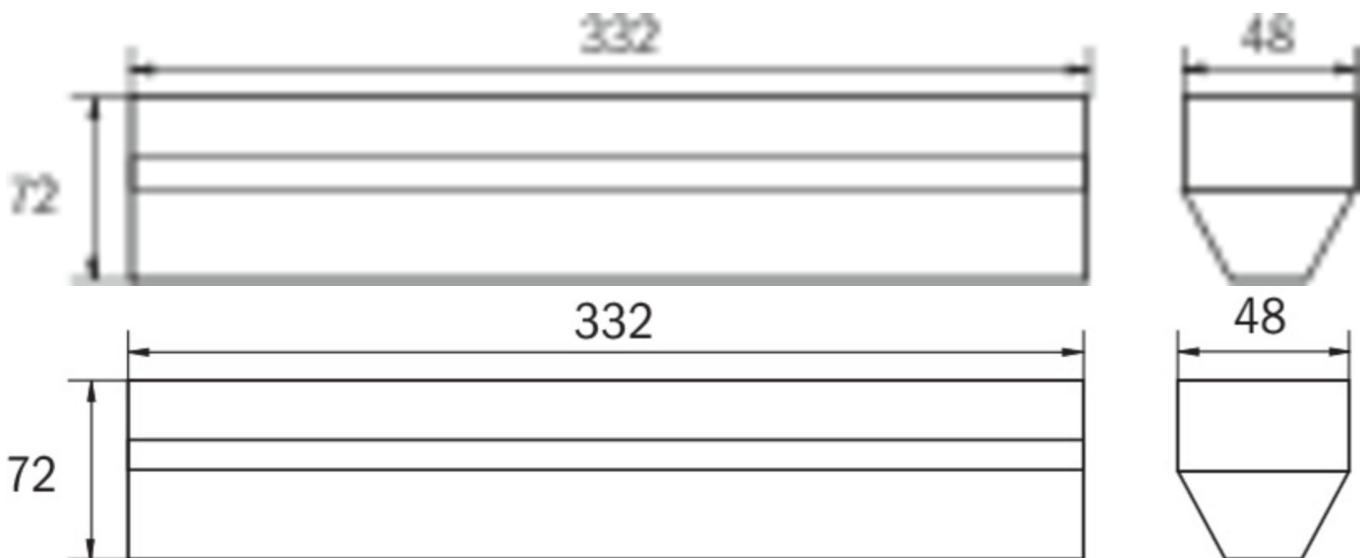

Ytelse DS	4,6 W
Ytelse BS	0 W
Omgivelsestemperatur DS	-25 °C to 40 °C
Omgivelsestemperatur BS	-25 °C to 40 °C
dybde	332 mm
Bredde	48 mm
Høyde	72 mm
Vekt	0.36
Vekt inkludert emballasje	0.4
Tverrsnitt for tilkobling	1.5 mm²
Koblingsinngang	Nei
Blokkering av nødlys	Nei
Batteritilkobling	Nei
Dimmefunksjon	Nei
Lysstrømnettverk	520 lm
Lysstrøm nødsituasjon	520 lm
Tolltariffnummer	94056120
EAN	4260123682613

TEKNISK TEGNING