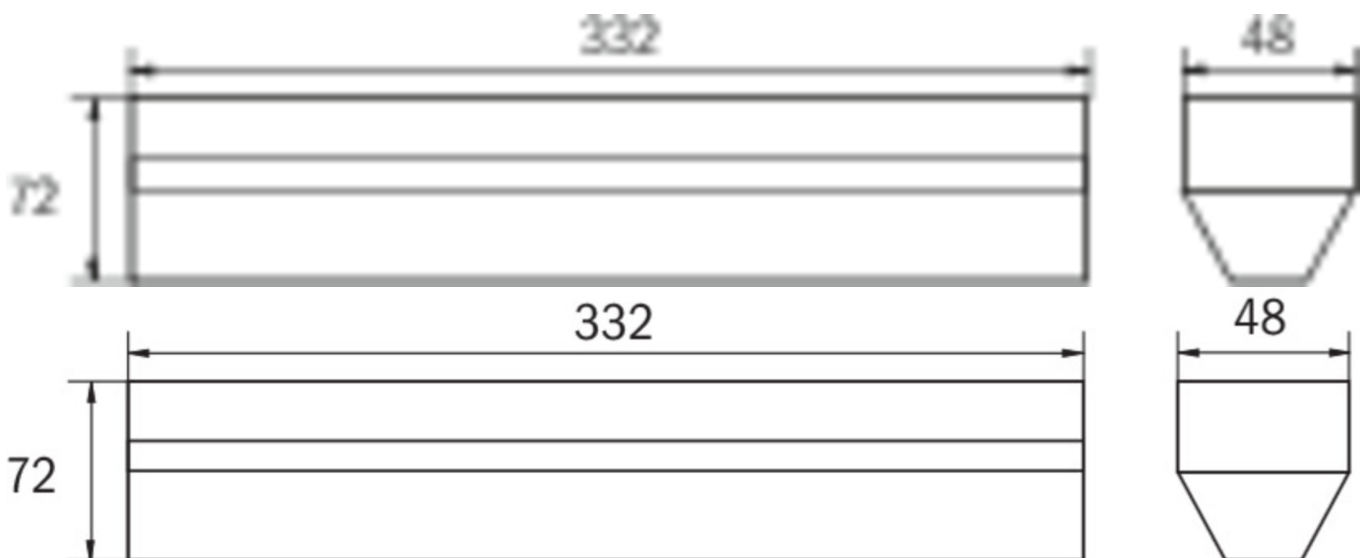

Ytelse BS	0,9 W
Omgivelsestemperatur DS	-5 °C to 40 °C
Omgivelsestemperatur BS	-5 °C to 40 °C
dybde	332 mm
Bredde	48 mm
Høyde	72 mm
Vekt	0.46
Vekt inkludert emballasje	0.5
Tverrsnitt for tilkobling	2,5 mm²
Koblingsinngang	Ja
Blokkering av nødlys	Nei
Batteritilkobling	Støpsel
Dimmefunksjon	Nei
Lysstrømnettverk	190 lm
Lysstrøm nødsituasjon	190 lm
Tolltariffnummer	94056120
EAN	4260766557453

TEKNISK TEGNING