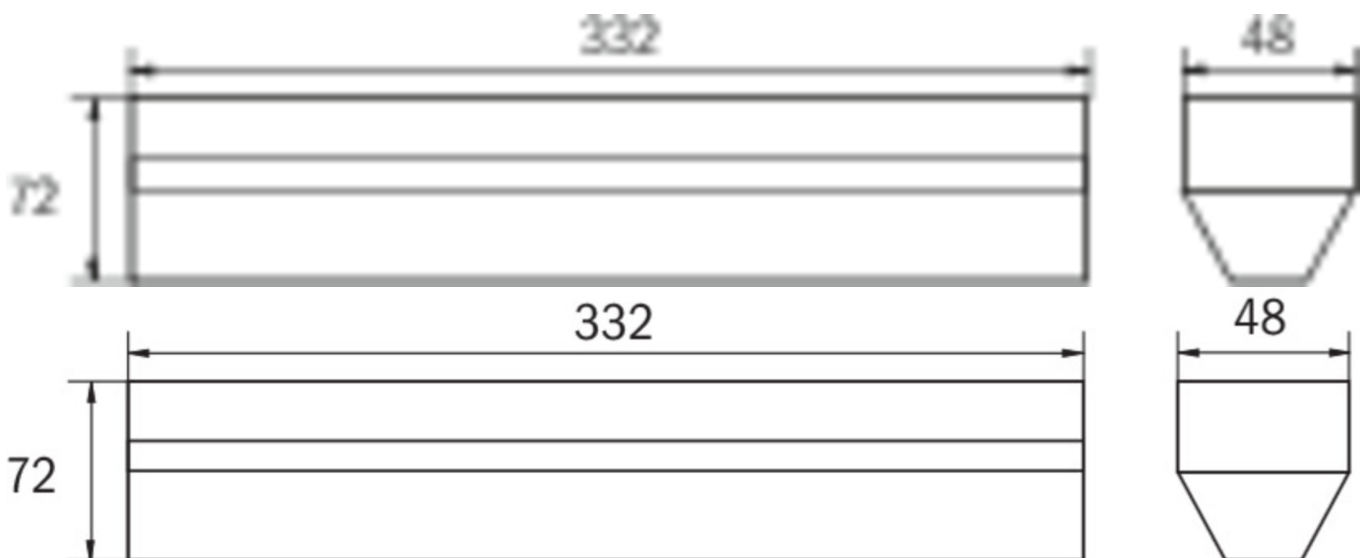

Ytelse BS	2 W
Omgivelsestemperatur DS	-5 °C to 40 °C
Omgivelsestemperatur BS	-5 °C to 40 °C
dybde	332 mm
Bredde	48 mm
Høyde	72 mm
Vekt	0.52
Vekt inkludert emballasje	0.56
Tverrsnitt for tilkobling	2,5 mm²
Koblingsinngang	Ja
Blokkering av nødlys	Nei
Batteritilkobling	Støpsel
Dimmefunksjon	Nei
Lysstrømnettverk	320 lm
Lysstrøm nødsituasjon	320 lm
Tolltariffnummer	94056120
EAN	4260766557460

TEKNISK TEGNING