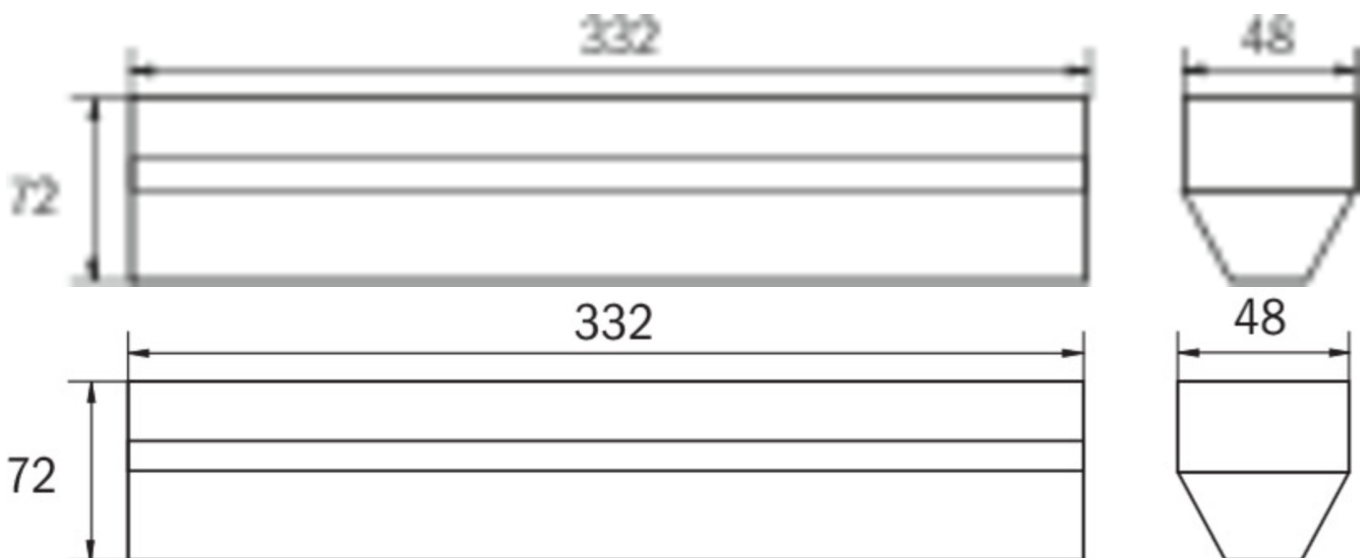

Ytelse BS	2 W
Omgivelsestemperatur DS	-5 °C to 40 °C
Omgivelsestemperatur BS	-5 °C to 40 °C
dybde	332 mm
Bredde	48 mm
Høyde	72 mm
Vekt	0.49
Vekt inkludert emballasje	0.53
Tverrsnitt for tilkobling	2,5 mm²
Koblingsinngang	Ja
Blokkering av nødlys	Nei
Batteritilkobling	Støpsel
Dimmefunksjon	Nei
Lysstrømnettverk	520 lm
Lysstrøm nødsituasjon	520 lm
Tolltariffnummer	94056120
EAN	4260766557477

TEKNISK TEGNING