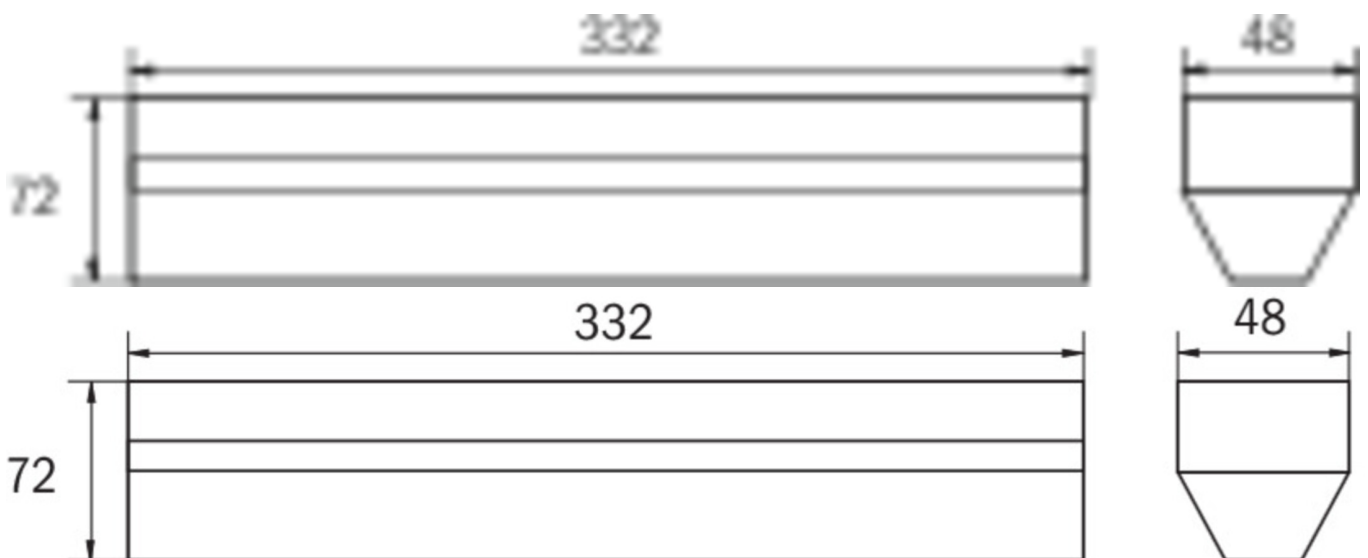

Ytelse BS	2 W
Omgivelsestemperatur DS	-5 °C to 40 °C
Omgivelsestemperatur BS	-5 °C to 40 °C
dybde	332 mm
Bredde	48 mm
Høyde	72 mm
Vekt	0.55
Vekt inkludert emballasje	0.59
Tverrsnitt for tilkobling	2,5 mm²
Koblingsinngang	Ja
Blokkering av nødlys	Nei
Batteritilkobling	Støpsel
Dimmefunksjon	Nei
Lysstrømnettverk	520 lm
Lysstrøm nødsituasjon	520 lm
Tolltariffnummer	94056120
EAN	4260766557392

TEKNISK TEGNING