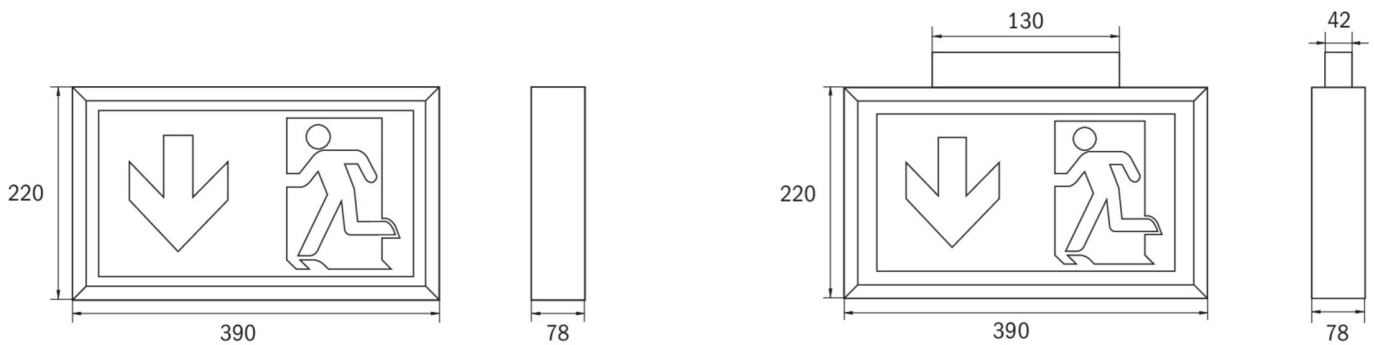

Rettungszeichenleuchte Art.-Nr.: KLU011WL

Schlanke Kunststoffleuchte für Universalmontage Wand/Decke, sowie als Wandausleger über beiliegenden Adapter. Mit zusätzlichem Lichtaustritt nach unten. Werkzeuglos zu öffnendes Gehäuse. Geeignet für Dauer- oder Bereitschaftsschaltung. Planungssicherheit durch werkzeuglosen, variablen Einsatz der Piktogramme vor Ort. Rettungszeichenleuchte gem. DIN EN 60598-1, DIN EN 60598-2-22 und DIN EN 1838.

TECHNISCHE DATEN

Leuchtentyp	Rettungszeichenleuchte
Montageart	Universal
Erkennungsweite	34 m
Piktogramm	Set
Leuchtmittel	LED
Gehäusematerial	Kunststoff
Farbe	RAL 9003
Schutzart IP	43
Schlagfestigkeitsgrad IK	≥ 3
Schutzklasse	2
Versorgung	Einzelbatterie
Überwachung	WL - Wireless Professional
Überbrückungszeit	1 h
Batterie	12V/0,8Ah NiMH
Betriebsart	DS/BS
Eingangsspannung AC	230 V
Eingangsfrequenz Hz	50 / 60 Hz
Eingangsspannung DC	- V
Leistung max.	7,5 W
Leistung DS	7,5 W
Leistung BS	3,6 W
Umgebungstemp. DS	-5 °C / 40 °C
Umgebungstemp. BS	-5 °C / 40 °C
Länge	78 mm

Breite	390 mm
Höhe	220 mm
Gewicht	1.57 kg
Gewicht inkl. Verp.	1.73 kg
Anschlussquerschnitt	2.5 mm
Schalteingang L'	Ja
Notlichtblockierung	Nein
Batterieanschluss	Klemme
Dimmfunktion	Ja
Lichtstrom Netz	150 lm
Lichtstrom Not	150 lm
Zolltarifnummer	94056120
Ursprungsland	Deutschland
EAN	4260581719883

TECHNISCHE ZEICHNUNG

ZUBEHÖR

- DSA - Seilaufhängung (Standardlänge 1,5m)
- BALL2 - Ballschutzkorb (8W) 450x280x125mm inkl. Laschen
- 2PW-EB - 2x PW - Pendel Weiß 500mm vorverdrahtet
- 2DW-EB - 2x DW - Designpendel Baldachin