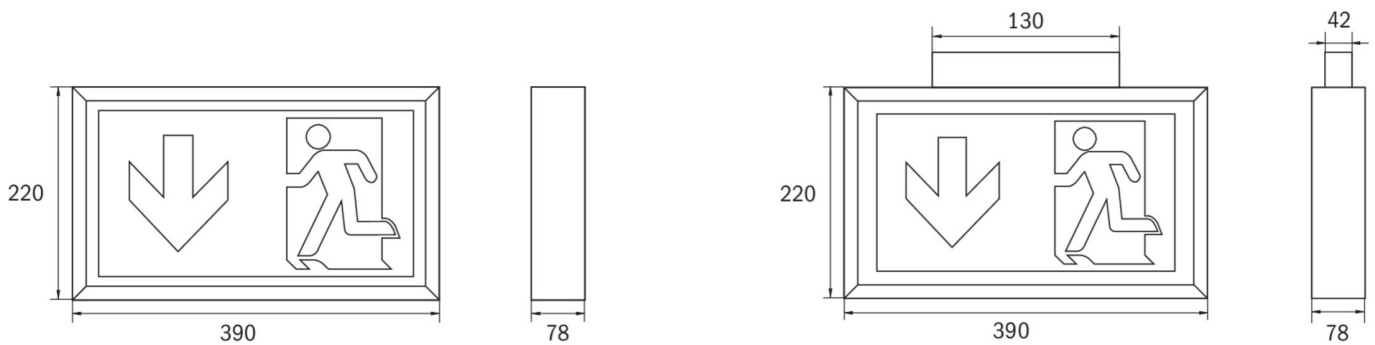

## Rettungszeichenleuchte Art.-Nr.: KLU013WL

Schlanke Kunststoffleuchte für Universalmontage Wand/Decke, sowie als Wandausleger über beiliegenden Adapter. Mit zusätzlichem Lichtaustritt nach unten. Werkzeuglos zu öffnendes Gehäuse. Geeignet für Dauer- oder Bereitschaftsschaltung. Planungssicherheit durch werkzeuglosen, variablen Einsatz der Piktogramme vor Ort. Rettungszeichenleuchte gem. DIN EN 60598-1, DIN EN 60598-2-22 und DIN EN 1838.

### TECHNISCHE DATEN

Leuchtentyp	Rettungszeichenleuchte
Montageart	Universal
Erkennungsweite	34 m
Piktogramm	Set
Leuchtmittel	LED
Gehäusematerial	Kunststoff
Farbe	RAL 9003
Schutzart IP	43
Schlagfestigkeitsgrad IK	≥ 3
Schutzklasse	2
Versorgung	Einzelbatterie
Überwachung	WL - Wireless Professional
Überbrückungszeit	3 h
Batterie	12V/0,8Ah NiMH
Betriebsart	DS/BS
Eingangsspannung AC	230 V
Eingangsfrequenz Hz	50 / 60 Hz
Eingangsspannung DC	- V
Leistung max.	7,5 W
Leistung DS	7,5 W
Leistung BS	3,6 W
Umgebungstemp. DS	-5 °C / 40 °C
Umgebungstemp. BS	-5 °C / 40 °C
Länge	78 mm

Breite	390 mm
Höhe	220 mm
Gewicht	1.57 kg
Gewicht inkl. Verp.	1.73 kg
Anschlussquerschnitt	2.5 mm
Schalteingang L'	Ja
Notlichtblockierung	Nein
Batterieanschluss	Klemme
Dimmfunktion	Ja
Lichtstrom Netz	150 lm
Lichtstrom Not	150 lm
Zolltarifnummer	94056120
Ursprungsland	Deutschland
EAN	4260123689889

## ZUBEHÖR

- DSA - Seilaufhängung (Standardlänge 1,5m)
- BALL2 - Ballschutzkorb (8W) 450x280x125mm inkl. Laschen
- 2PW-EB - 2x PW - Pendel Weiß 500mm vorverdrahtet
- 2DW-EB - 2x DW - Designpendel Baldachin