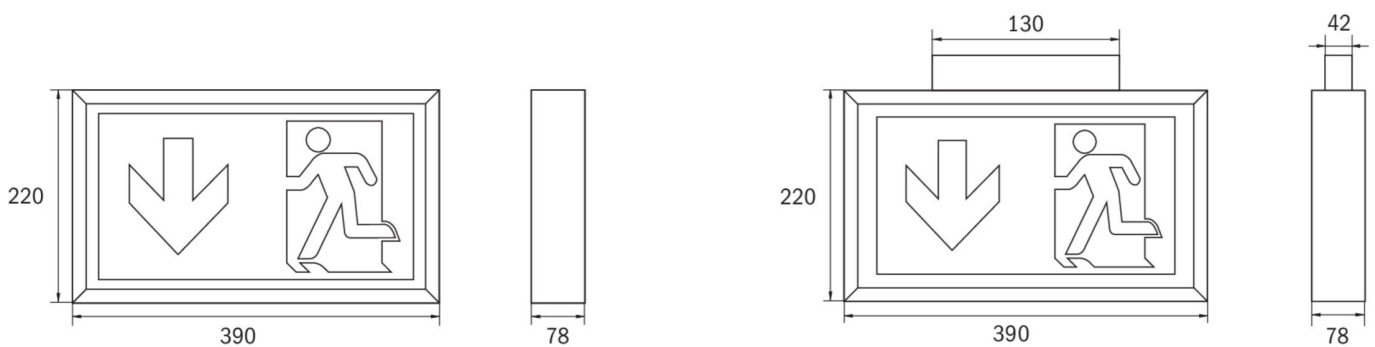

Waga	1.51 kg
Waga z opakowaniem	1.67 kg
Przekrój przyłącza	2.5 mm
Wejście przełączające L¹	Tak
Blokada światła awaryjnego	Tak
Złącze akumulatora	Wtyczka
Funkcja ściemniania	Tak
Strumień świetlny - praca sieciowa	220 lm
Strumień świetlny - praca awaryjna	160 lm
Kod taryfy celnej	94056120
Kraj pochodzenia	Niemcy
EAN	4260123686086

RYSUNEK TECHNICZNY

ACCESSORIES

- DSA -
- BALL2 -
- 2PW-EB -
- 2DW-EB -