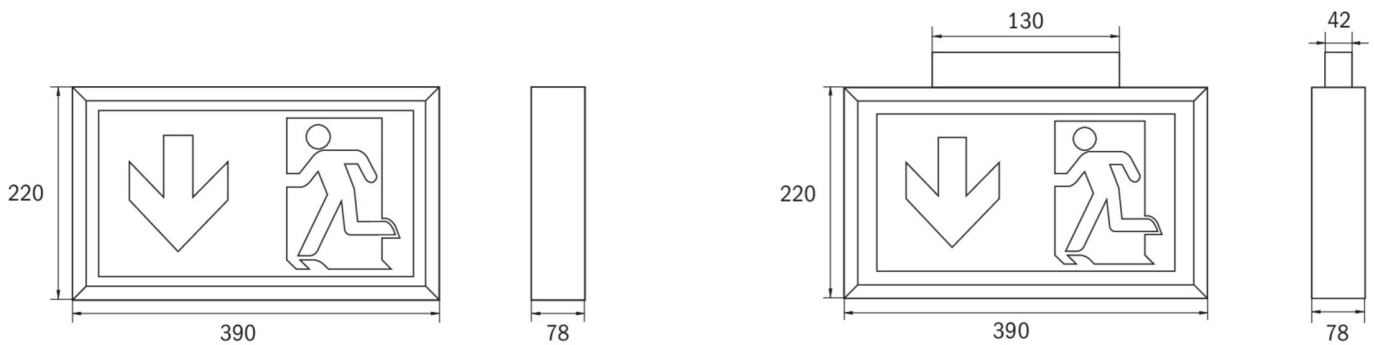

Rettungszeichenleuchte Art.-Nr.: KLU018WL

Schlanke Kunststoffleuchte für Universalmontage Wand/Decke, sowie als Wandausleger über beiliegenden Adapter. Mit zusätzlichem Lichtaustritt nach unten. Werkzeuglos zu öffnendes Gehäuse. Geeignet für Dauer- oder Bereitschaftsschaltung. Planungssicherheit durch werkzeuglosen, variablen Einsatz der Piktogramme vor Ort. Rettungszeichenleuchte gem. DIN EN 60598-1, DIN EN 60598-2-22 und DIN EN 1838.

TECHNISCHE DATEN

Leuchtentyp	Rettungszeichenleuchte
Montageart	Universal
Erkennungsweite	34 m
Piktogramm	Set
Leuchtmittel	LED
Gehäusematerial	Kunststoff
Farbe	RAL 9003
Schutzart IP	43
Schlagfestigkeitsgrad IK	≥ 3
Schutzklasse	2
Versorgung	Einzelbatterie
Überwachung	WL - Wireless Professional
Überbrückungszeit	8 h
Batterie	12V/0,8Ah NiMH
Betriebsart	DS/BS
Eingangsspannung AC	230 V
Eingangsfrequenz Hz	50 / 60 Hz
Eingangsspannung DC	- V
Leistung max.	7,5 W
Leistung DS	7,5 W
Leistung BS	3,6 W
Umgebungstemp. DS	-5 °C / 40 °C
Umgebungstemp. BS	-5 °C / 40 °C
Länge	78 mm

Breite	390 mm
Höhe	220 mm
Gewicht	1.57 kg
Gewicht inkl. Verp.	1.73 kg
Anschlussquerschnitt	2.5 mm
Schalteingang L'	Ja
Notlichtblockierung	Nein
Batterieanschluss	Klemme
Dimmfunktion	Ja
Lichtstrom Netz	150 lm
Lichtstrom Not	60 lm
Zolltarifnummer	94056120
Ursprungsland	Deutschland
EAN	4260581719890

TECHNISCHE ZEICHNUNG

ZUBEHÖR

- DSA - Seilaufhängung (Standardlänge 1,5m)
- BALL2 - Ballschutzkorb (8W) 450x280x125mm inkl. Laschen
- 2PW-EB - 2x PW - Pendel Weiß 500mm vorverdrahtet
- 2DW-EB - 2x DW - Designpendel Baldachin