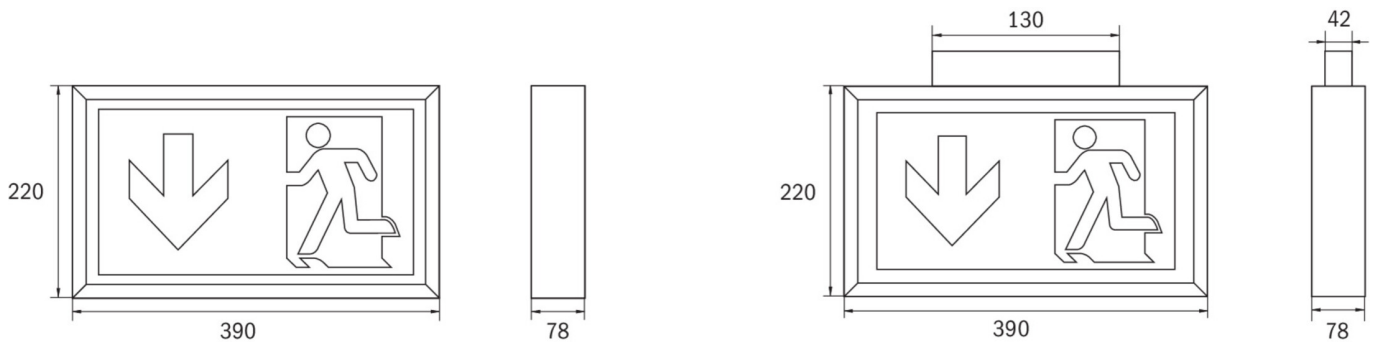

Wysokość	220 mm
Waga	1.57 kg
Waga z opakowaniem	1.73 kg
Przekrój przyłącza	2.5 mm
Wejście przełączające L¹	Tak
Blokada światła awaryjnego	Nie
Złącze akumulatora	Zacisk
Funkcja ściemniania	Tak
Strumień świetlny - praca sieciowa	150 lm
Strumień świetlny - praca awaryjna	60 lm
Kod taryfy celnej	94056120
Kraj pochodzenia	Niemcy
EAN	4260581719890

RYSUNEK TECHNICZNY

ACCESSORIES

- DSA -
- BALL2 -
- 2PW-EB -
- 2DW-EB -