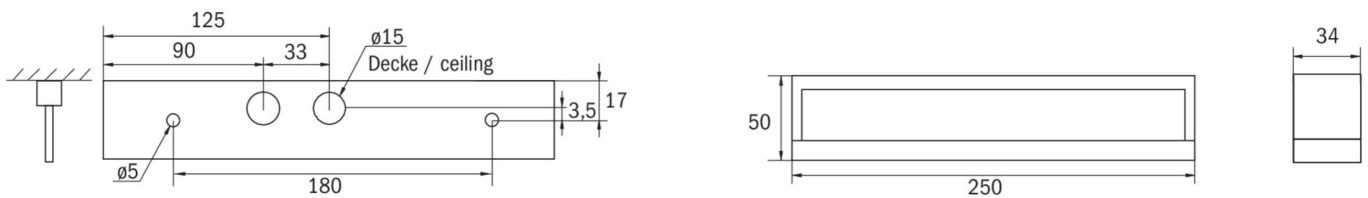

Hauteur	50 mm
Poids	0.58 kg
Poids avec emballage	0.65 kg
Coupe transversale	2.5 mm
Entrée de commutation L'	Oui
Blocage d'éclairage d'urgence	Non
Connexion batterie	Connecteur
Fonction de gradation	Non
Flux lumineux en fonctionnement du réseau	190 lm
Flux lumineux en fonctionnement d'urgence	190 lm
Numéro du tarif douanier	94056120
Pays d'origine	Allemagne
EAN	4260349824705

DESSIN TECHNIQUE

ACCESSOIRES

- KME-EB -
- BALL1 -
- KMBE -
- BALLPLX-KMB -
- LFP3233.01 -