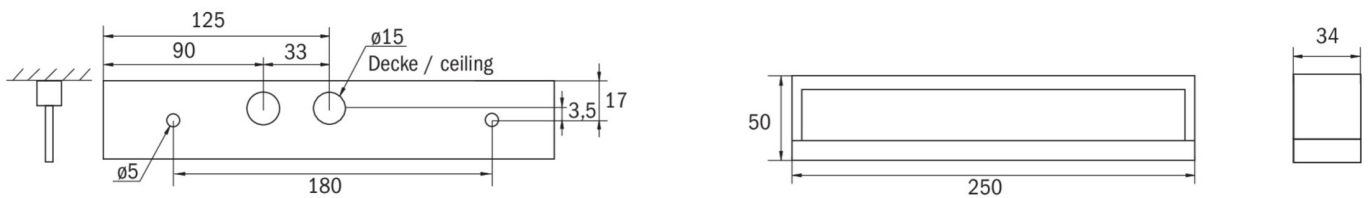

Hauteur	50 mm
Poids	0.58 kg
Poids avec emballage	0.65 kg
Coupe transversale	2.5 mm
Entrée de commutation L'	Oui
Blocage d'éclairage d'urgence	Non
Connexion batterie	Connecteur
Fonction de gradation	Non
Flux lumineux en fonctionnement du réseau	190 lm
Flux lumineux en fonctionnement d'urgence	190 lm
Numéro du tarif douanier	94056120
Pays d'origine	Allemagne
EAN	4260682159397

DESSIN TECHNIQUE

ACCESSOIRES

- KME-EB -
- BALL1 -
- KMBE -
- BALLPLX-KMB -
- KMBFH -