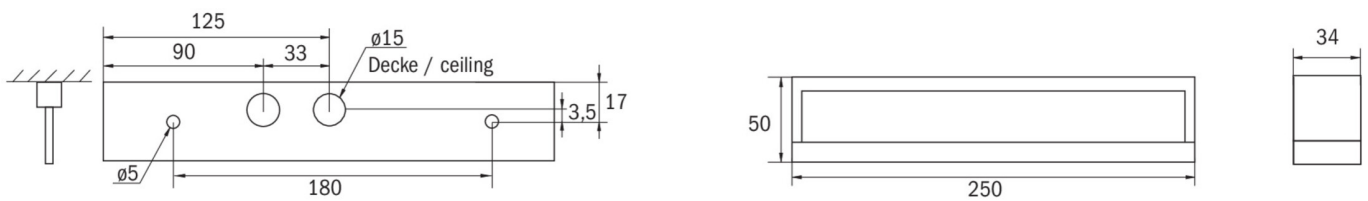

Poids	0.5 kg
Poids avec emballage	0.57 kg
Coupe transversale	2.5 mm
Entrée de commutation L'	Oui
Blocage d'éclairage d'urgence	Non
Connexion batterie	Connecteur
Fonction de gradation	Non
Flux lumineux en fonctionnement du réseau	190 lm
Flux lumineux en fonctionnement d'urgence	190 lm
Numéro du tarif douanier	94056120
Pays d'origine	Allemagne
EAN	4260682159403

DESSIN TECHNIQUE

ACCESSOIRES

KME-EB	-
BALL1	-
KMBE	-
BALLPLX-KMB	-
KMBFH	-