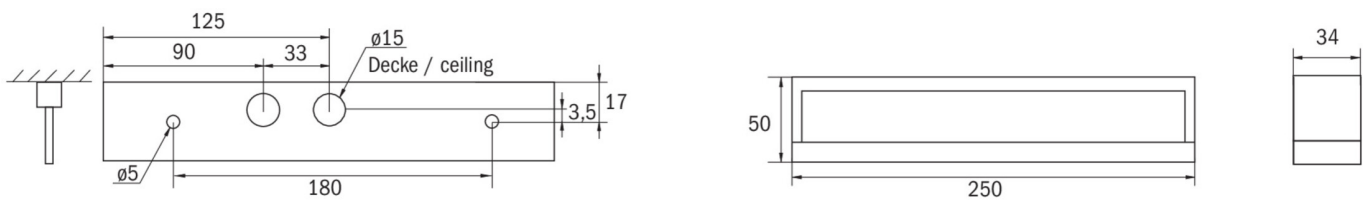

Poids	0.5 kg
Poids avec emballage	0.57 kg
Coupe transversale	2.5 mm
Entrée de commutation L'	Oui
Blocage d'éclairage d'urgence	Non
Connexion batterie	Connecteur
Fonction de gradation	Non
Flux lumineux en fonctionnement du réseau	190 lm
Flux lumineux en fonctionnement d'urgence	190 lm
Numéro du tarif douanier	94056120
Pays d'origine	Allemagne
EAN	4260581712310

DESSIN TECHNIQUE

ACCESSOIRES

KME-EB	-
BALL1	-
KMBE	-
BALLPLX-KMB	-
KMBFH	-